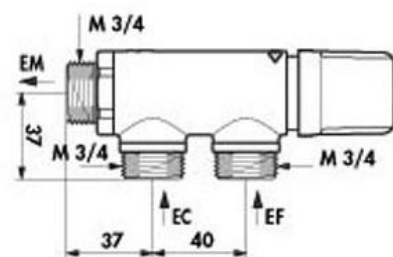

Premix Compact R20

Modell	Artikelnr.	RSKnr.	Beskrivning	Vikt kg
Premix Compact R15	DB 733015	8381476	Termostatblandare	
Premix Compact R20	DB 733020	8381477	Termostatblandare	

Heno AB

Box 168 · 162 12 Vällingby · Besöksadress: Grimstagatan 164
Tel 08-15 11 75 · Fax 08-16 75 29 · heno@heno.se · www.heno.se