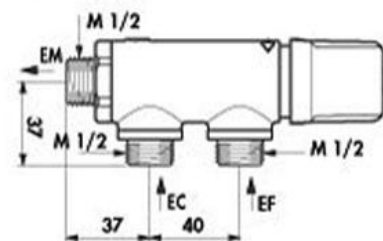

Heno Premix Compact termostatblandare

Termostatisk förblandare avsedd för tappventiler som skall anslutas med förblandat vatten.

Premix finns i två olika dimensioner och ansluts med kallt och varmt vatten.

Inställbar temperatur från 30°C till 60°C.

Skållningsskydd, blandaren stänger omgående vid kallvattenbortfall för att förhindra skållning.

Låsbar temperaturinställning.

Blandaren levereras komplett med integrerade backventiler samt filter.

- Installation: Väggmontage
- Inlopp: R15 utv. Alt. R20 utv.
- Arbetstryck 1-5 bar
- Förinställt flöde 5 ltr./min (reglerbart)
- Max temperatur 70°
- Appliceringsområden: Förblandare till t.ex. tappventiler, duschar, bidé och badkar