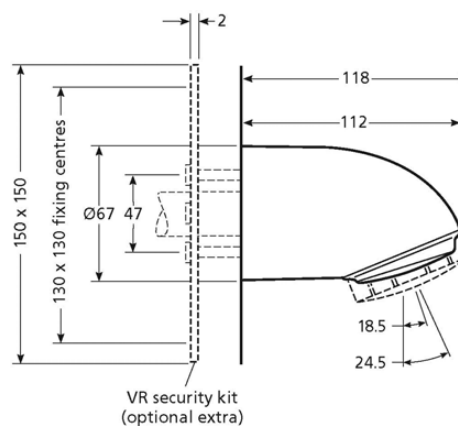

## Heno Duschhuvud VR115

Ett vandalsäkert duschhuvud i förkromad mässing med inlopp från vägg.

Duschhuvudet levereras med en väggplatta samt flödesreglerare på c:a 9 l./ min.

- Flöde förinställt på c:a 9 l/min.
- Inlopp: R15
- Arbetstryck 0,1-5 bar
- Temperatur 5°-65°C

Modell	Artikelnr.	RSKnr.	Beskrivning	Vikt kg
VR 115	RD098-83	8381499	Duschhuvud	