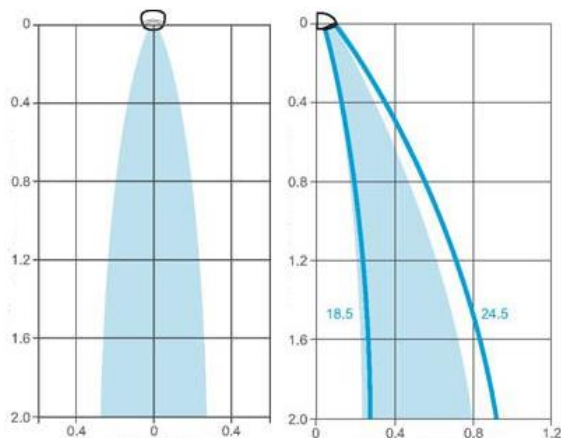

## Heno Duschhuvud VR115

Ett vandalsäkert duschhuvud i förkromad mässing med inlopp från vägg.

Duschhuvudet levereras med en väggplatta samt flödesreglerare på c:a 9 l./ min.

- Flöde förinställt på c:a 9 l/min.
- Inlopp: R15
- Arbetstryck 0,1-5 bar
- Temperatur 5°-65°C

Modell	Artikelnr.	RSKnr.	Beskrivning	Vikt kg
VR 115	RD098-83	8381499	Duschhuvud	