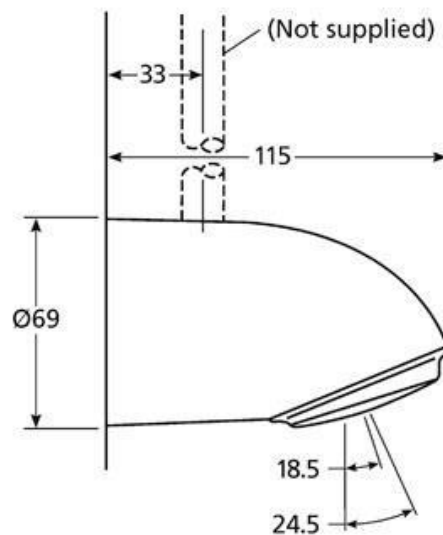

Heno Duschhuvud VR125

Ett vandalsäkert duschhuvud i förkromad mässing med toppanslutning.

Duschhuvudet levereras med en väggplatta samt flödesreglerare på c:a 9 l./ min.

- Inlopp: R15
- Installation: Väggmontage eller panel
- Anslutning: Toppanslutning

Modell	Artikelnr.	RSKnr.	Beskrivning	Vikt kg
VR125	RD098-82	838 15 00	Duschhuvud	1,2