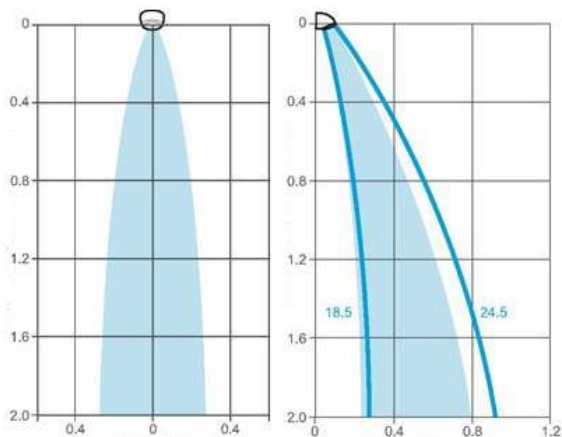

Heno Duschhuvud VR125

Ett vandalsäkert duschhuvud i förkromad mässing med toppanslutning.

Duschhuvudet levereras med en väggplatta samt flödesreglerare på c:a 9 l./ min.

- Inlopp: R15
- Installation: Väggmontage eller panel
- Anslutning: Toppanslutning

Modell	Artikelnr.	RSKnr.	Beskrivning	Vikt kg
VR125	RD098-82	838 15 00	Duschhuvud	1,2