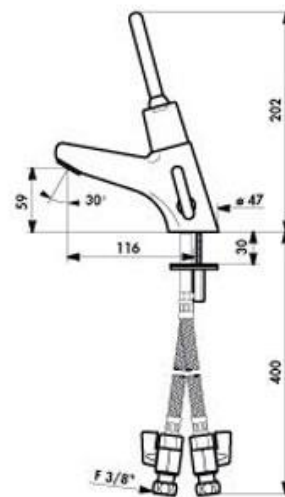

Heno Tempomix 2 spakmanövrerad

Självstängande tvättställsblandare med spak för, föranslutning till varmt och kallt vatten. Temperaturvredet sitter på blandarens sida.

FUNKTION OCH ANVÄNDNING

Flöde av vatten erhålls genom att vipa på spaken. Full hygien tack vare den självstängande funktionen utan handkontakt.

Flödet stängs automatiskt efter c:a 7 sekunder. Optimal energibesparing upp till c:a 50% jämfört med traditionell ettgreppsblandare. Temperaturspärrfunktion för att förhindra skållning. Blandaren levereras komplett med integrerade backventiler och förstärkt monteringsbricka.

- Inställningsbart flöde 3-6 ltr./min
- Inlopp: R10 inv.
- Arbetstryck 1-5 bar
- Temperatur: Max 70c
- Användning: Förskolor, äldreomsorg och för rörelsenedsatta personer

Modell	Artikelnr.	RSKnr.	Beskrivning	Vikt kg
Tempomix 2 Spakman.	DB 700500	838 16 53	Tvättställsblandare med spakman.