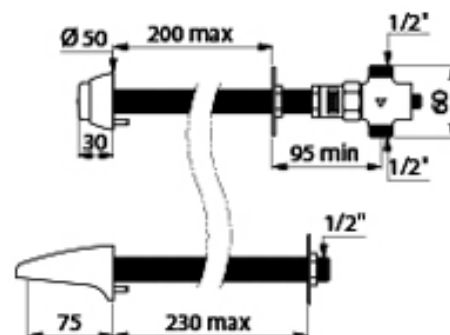

Tempostop AB för väggenomföring

Självstängande tappventil med "Antiblockfunktion", för montage genom vägg. Anslutning till förblandat eller kallt vatten. Flödet av vatten startar först efter det att knappen släppts. Denna funktion förhindrar översvämning. Full hygien tack vare den självstängande funktionen utan handkontakt.

- Inställningsbart flöde 3-6 L/min.
- Inlopp: R15 Utv.
- Arbetstryck: 1-5 bar.
- Installation: Väggenomföring för vägg tjocklek på 200 mm. Väggenomföring för upp till 400 mm kan fås vid förfrågan.
- Piputsprång standard: 70 mm - Finns även i andra längder.
- Temperatur: Max 70°C.