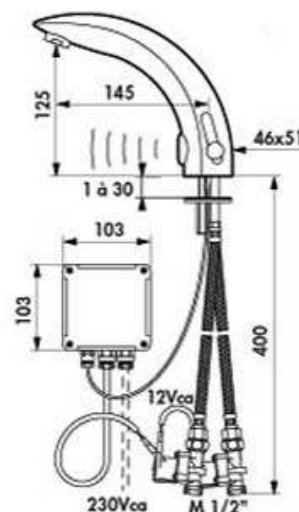

Heno Tempomatic Mix 2

Sensorstyrd beröringsfri blandare för tvättställ, för anslutning till varmt och kallt vatten. Vatten flödar endast då händerna aktiverar sensorn. Blandaren levereras komplett med magnetventiler samt en separat styrbox med inbyggd transformator 12v (IP65), där man kan ställa in både flödestider och aktiveringsavstånd.

Temperaturvredet sitter på sidan av blandaren.

FUNKTION OCH ANVÄNDNING

Full hygien tack vare den beröringsfria sensorstyrningen. Optimal energibesparing upp till c:a 50% jämfört med traditionell ettgreppsblandare.

Programmerbar automatspolning i 45 sek, om blandaren inte har varit i bruk under 24 tim för att förebygga risker för Legionellatillväxt. Blandaren levereras med förstärkt monteringsbricka. Säkerhet mot blockering: Vid blockering av sensorn stängs blandaren automatiskt av efter 60 sek.

- Flöde c:a 8ltr./min
- Inlopp: R15
- Arbetstryck 1-5 bar
- Temperatur: Max 70c
- Spänningsmatning till styrboxen: 230v

Modell	Artikelnr.	RSKnr.	Beskrivning	Vikt kg
Tempomatic Mix 2	DB 494000	838 16 94	Tvättställsblandare med trafo	1,4
Tempomatic Mix 2	DB 494006	838 16 95	Tvättställsblandare med batteri	1,4

Heno AB

Box 168 · 162 12 Vällingby · Besöksadress: Grimstagatan 164
Tel 08-15 11 75 · Fax 08-16 75 29 · heno@heno.se · www.heno.se