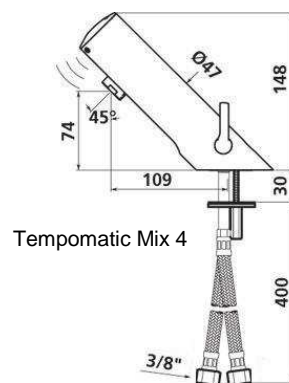

Tempomatic Mix 4