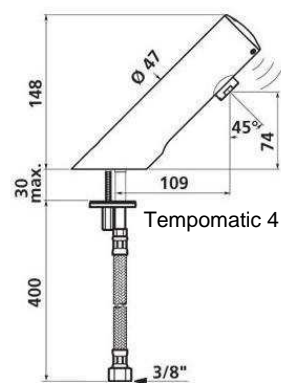

Tempomatic 4

Modell	Artikelnr.	RSKnr.	Beskrivning	Vikt kg
Tempomatic 4 Batteri	DB 440106	8381728	Tappventil med 6V batteri	1,3
Tempomatic 4 Trafo	DB 440101	8430492	Tappventil med trafo.	1,3
Tempomatic Mix 4 Batteri	DB 490106	8381726	Tvättställsblandare med 6V batteri	1,4
Tempomatic Mix 4 Trafo	DB 490101	8430493	Tvättställsblandare med trafo.	1,4

Heno AB

Box 168 · 162 12 Vällingby · Besöksadress: Grimstagatan 164
Tel 08-15 11 75 · Fax 08-16 75 29 · heno@heno.se · www.heno.se