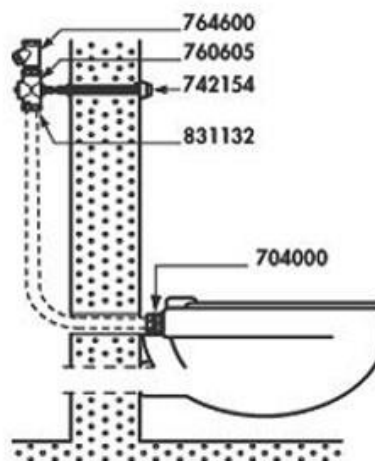

Heno Tempochasse WC för vägggenomföring

Självstängande spolventil med integrerat luftgap och föravstängning, för direktspolning. Ansluts till traditionell vägghängd wc-stol utan cistern.

FUNKTION OCH ANVÄNDNING

Spolning av vatten erhålls genom ett tryck på knappen. Flödet stängs automatiskt efter c:a 7 sekunder.

Spolventilen levereras komplett med spolrör 32mm. med mutter, wc-muff.

- Flöde c:a 10ltr./min.
- Installation: Dolt genom vägg
- Arbetstryck: Rekommenderat 2-4 bar
- Väggtjocklek: Max 150mm
- Användning: Alla publika och kommersiella toaletter, camping, fängelser, arenor mm.

Modell	Artikelnr.	RSKnr.	Beskrivning	Vikt kg
Tempochasse	DB 760150	838 17 31	WC-spolning för vägggenomföring	