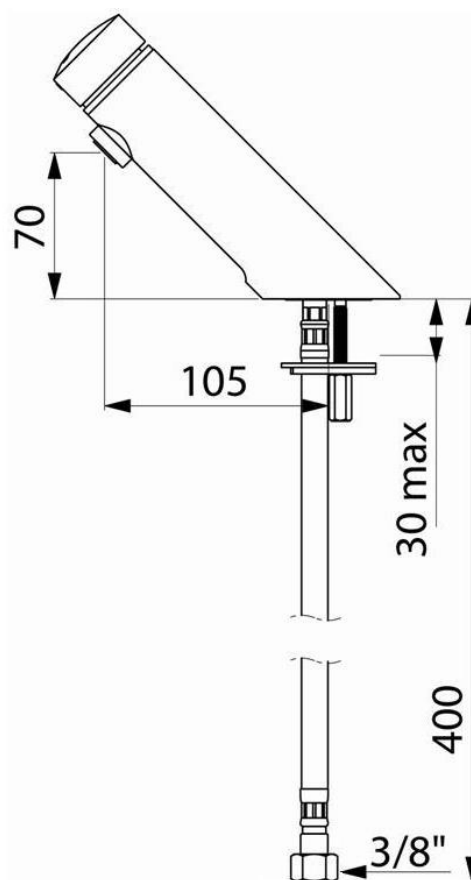

## Heno Tempomix 3

Självstängande tvättställsblandare med en extra mjuk tryckfunktion.

Flöde av vatten erhålls genom ett mycket lätt "soft" tryck på knappen. För anslutning till varmt och kallt vatten. Flödet stängs automatiskt efter c:a 7 sekunder.

- Installation: Tvättställ/tvåtränna
- Inlopp: R10 inv.
- Arbetstryck 1-5 bar
- Inställningsbart flöde 3-6 ltr./min
- Max temperatur 70°C
- Appliceringsområden: alla publika och kommersiella toaletter/våtutrymmen, t.ex. förskolor och äldreomsorg.