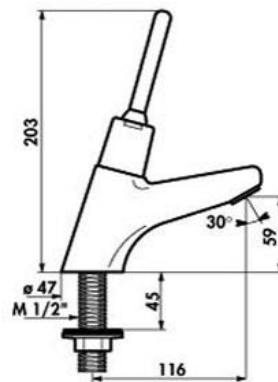

Heno Tempostop 2 Spakmanövrerad

Självstängande tappventil med spak för tvättställ. För anslutning till förblandat eller kallt vatten

FUNKTION OCH ANVÄNDNING

Flöde av vatten erhålls genom att vipa på spaken. Full hygien tack vare den självstängande funktionen utan handkontakt.

- Inställningsbart flöde 3-6 ltr./min
- Inlopp: R15
- Arbetstryck 1-5 bar
- Installeras i tvättställ och tvättränna
- Maxtemp. 70c
- Garanti 2 år

Modell	Artikelnr.	RSKnr.	Beskrivning	Vikt kg
Tempostop 2 Spakman.	DB 702400	8381734	Tappventil	1,2