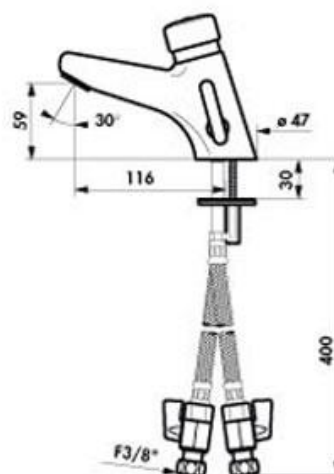

Heno Tempomix 2 AB

Självstängande tvättställsblandare med "Antiblock-funktion", för anslutning till varmt och kallt vatten. Temperaturvredet sitter på blandarens sida.

FUNKTION OCH ANVÄNDNING

Flöde av vatten erhålls genom ett tryck på knappen. Flödet startar först efter det att knappen släppts. (vandalsäker funktion som förhindrar översvämning) Full hygien tack vare den självstängande funktionen utan handkontakt.

- Inställningsbart flöde 3-6 ltr/min.
- Inlopp: R10 inv.
- Arbetstryck 1-5 bar
- Temperatur: Max 70c
- Användning: Alla publika och kommersiella våtutrymmen

Modell	Artikelnr.	RSKnr.	Beskrivning	Vikt kg
Tempomix 2 AB	DB 700101	838 17 35	Tvättställsblandare	1,4