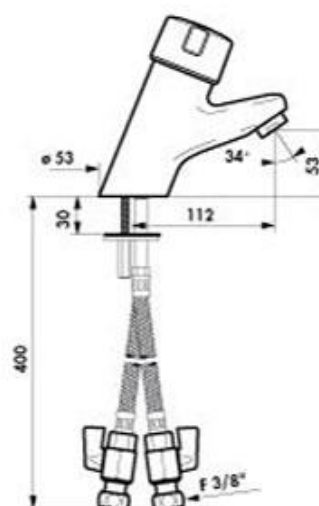

## Heno Tempomix 1

Självstängande tvättställsblandare för anslutning till varmt och kallt vatten. Temperaturen regleras genom att temperaturratten vrids.

- Inställningsbart flöde 3-6 ltr/min.
- Inlopp: R10 inv.
- Arbetstryck 1-5 bar
- Temperatur: Max 70c
- Användning: Alla publika och kommersiella våtutrymmen

Modell	Artikelnr.	RSKnr.	Beskrivning	Vikt kg
Tempomix 1	DB 795100	838 17 36	Tvättställsblandare	1,8