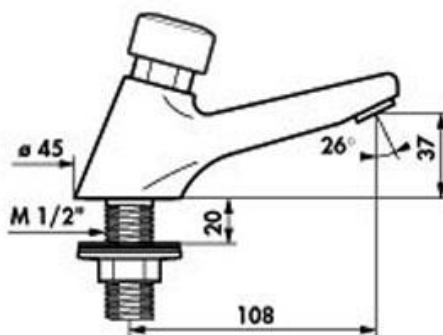

- Installation: Tvättställ/tvåtränna
- Inlopp: R15 för Tempostop AB
- Arbetstryck 1-5 bar
- Inställningsbart flöde 3-6 ltr./min.
- Max temperatur 70°
- Appliceringsområden: alla publika och kommersiella toaletter/våtutrymmen, camping, arenor mm.

Modell	Artikelnr.	RSKnr.	Beskrivning	Vikt kg
Tempostop AB	DB 745101	838 17 37	Tappventil	0,6

Heno AB

Box 168 · 162 12 Vällingby · Besöksadress: Grimstagatan 164  
Tel 08-15 11 75 · Fax 08-16 75 29 · [heno@heno.se](mailto:heno@heno.se) · [www.heno.se](http://www.heno.se)