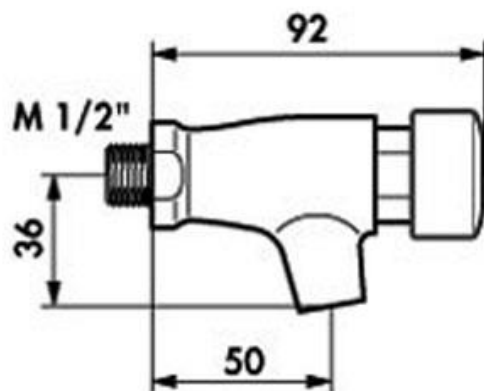

Heno Tempostop AB vägg

Självstängande tappventil med "Anti-blockfunktion" avsedd för väggmontage. Ansluts till kallt eller förblandat vatten.

FUNKTION OCH ANVÄNDNING

Flöde erhålls genom att knappen trycks in. Flödet startar först när knappen släpps.

- Inställningsbart flöde 3-6 ltr./min.
- Inlopp: R15 utv.
- Arbetstryck 1-5 bar
- Temperatur: Max 70c
- Installation: Väggmontage

Modell	Artikelnr.	RSKnr.	Beskrivning	Vikt kg
Tempostop AB vägg	DB 746001	838 17 38	Tappventil för väggmontage	0,3