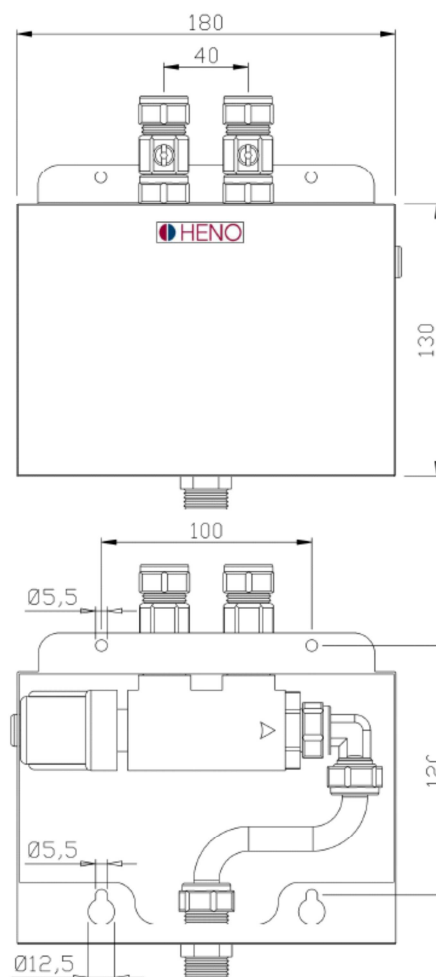

## Heno Blandarbox BB-1

Heno Blandarbox BB-1 är en robust låda med inbyggd dold termostatblandare avsedd för duschar och tappventiler som skall anslutas med förblandat vatten.

Den ansluts med kallt och varmt vatten c/c 40mm och har möjlighet att justera temperaturen utifrån .

Heno Blandarbox levereras komplett med kulventiler samt integrerade backventiler och filter i blandaren.

- Installation: Väggmontage
- Inlopp: c/c 40mm, R15 med kulventil
- Flöde: upp till 19 ltr./min
- Inbyggd Termostatblandaren som kan temperatur begränsas mellan 30-60°
- Arbetstryck 1-5 bar
- Mått: 180 (B) 130 (H) 35 (D)
- Appliceringsområden: Förblandare till t.ex. duschar och tvättställsblandare