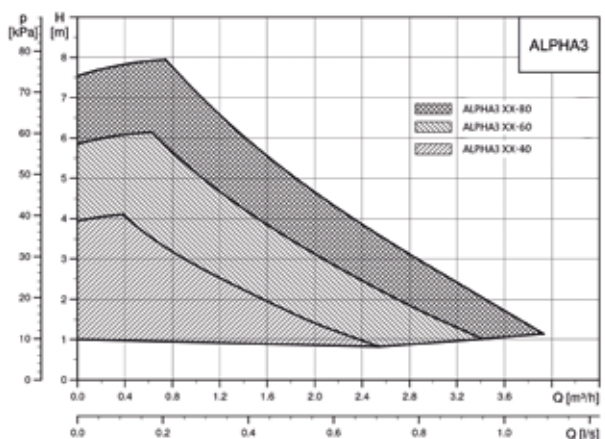

Kapacitetsöversikt

GRUNDFOS AB
Box 333 (Lunnagårdsgatan 6)
431 90 MÖLNDAL
Telefon: 0771-32 23 00
www.grundfos.se