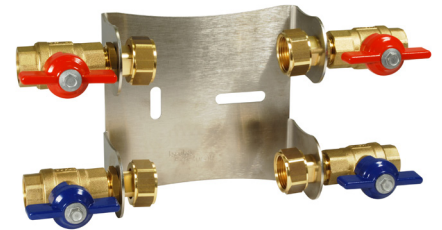

### Benämning

Installationsats IVM för vattenmätare Q3 2,5 med bygglängd 80 mm.  
Modell hög med 50 mm väggavstånd för 2 st mätare.

### Användningsområde

Tappvatten.

### Konstruktion

Vattenmätarkonsol dubbel i rostfritt stål för kallvatten och varmvatten.  
Modell hög med 50 mm väggavstånd.  
För vattenmätare Q3 2,5 med bygglängd 80 mm och anslutning G20.  
Varianter med t ex ventiler, backventiler, vattenmätare, passbit m.m.

### Materialspecifikation

Bygel:	Rostfritt stål AISI 304
Kopplingar:	Blyfri mässing CW511L <0,1% bly
Ventiler:	Blyfri mässing CW511L <0,1% bly
<i>Tillval/varianter:</i>	
Backventiler:	Blyfri mässing CW511L <0,1% bly
Passbit:	Blyfri mässing CW511L <0,1% bly
Vattenmätare:	Mässing CW617N