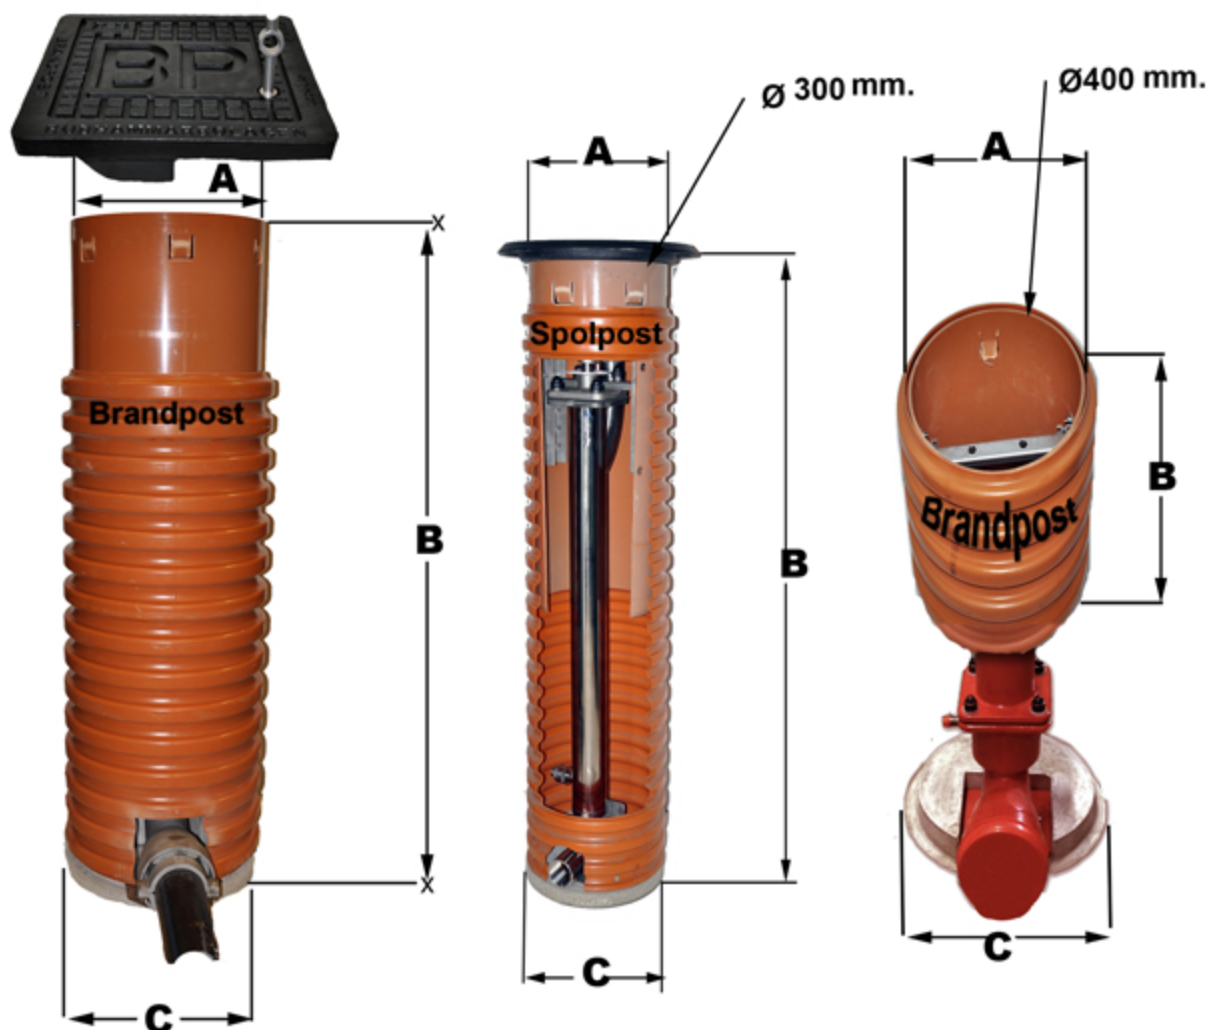

## Teleskopiska trummor

För brandposter & spolposter.

### Byggmått för Brandposttrumma

RSK	A mm.	B mm.	C mm.
4211315	400	1200-1800	485
4211316	400	1800-2400	485
4211317	400	2100-2700	485

### Byggmått för spolposttrumma

RSK	A mm.	B mm.	C mm.
1900307	315	1000-1250	360
1900308	315	1200-1700	360
1900309	315	1600-2100	360

### Kort brandposttrumma

RSK	A mm.	B mm.	C mm.
4211322	400	400	485