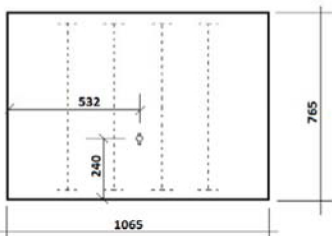

## Enkellucka

*Inguten i betong, körbar 40 ton.*

*Standardmått 700 x 1000 mm.*

*Vikt Ca: 300 kg.*

*Kan måttbeställas efter önskemål.*

*Artnr. 7037876*

*Levereras med hydraulisk dämpare  
Underlättar vid öppna/stänga*

Enkellucka standard material 2333  
godstjocklek min 14mm max 16mm  
L x B= 1065x765mm