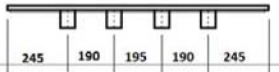

## Enkellucka

*Inguten i betong, körbar 40 ton.*

*Standardmått 700 x 1000 mm.*

*Vikt Ca: 300 kg.*

*Kan måttbeställas efter önskemål.*

*Artnr. 7037876*

*Levereras med hydraulisk dämpare  
Underlättar vid öppna/stänga*

Enkellucka standard material 2333  
godstjocklek min 14mm max 16mm  
L x B= 1065x765mm