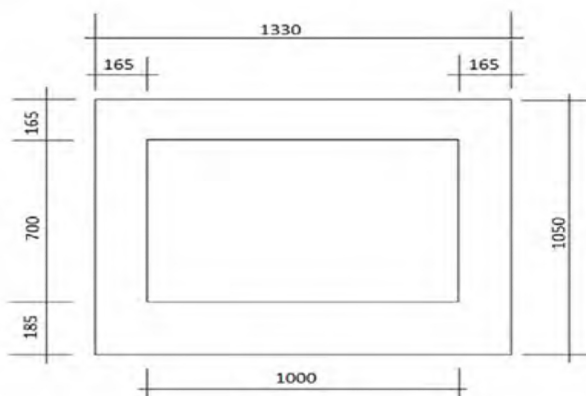

Enkellucka

Inguten i betong, körbar 40 ton.

Standardmått 700 x 1000 mm.

Vikt Ca: 300 kg.

Kan måttbeställas efter önskemål.

Artnr. 7037876

*Levereras med hydraulisk dämpare
Underlättar vid öppna/stänga*

Enkellucka standard material 2333
godstjocklek min 14mm max 16mm
L x B= 1065x765mm