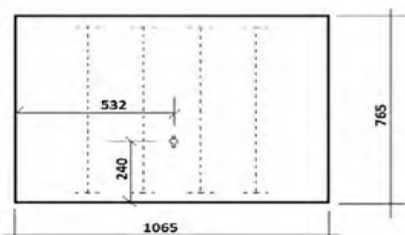

Enkellucka

Inguten i betong, körbar 40 ton.

Standardmått 700 x 1000 mm.

Vikt Ca: 300 kg.

Kan måttbeställas efter önskemål.

Artnr. 7037876

*Levereras med hydraulisk dämpare
Underlättar vid öppna/stänga*

Enkellucka standard material 2333
godstjocklek min 14mm max 16mm
L x B= 1065x765mm