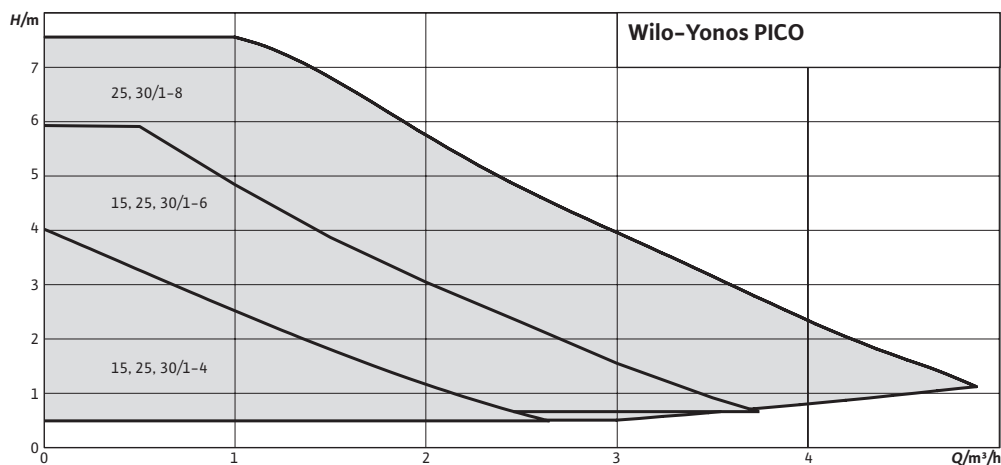

VILLAPUMP
FÖR VÄRME

Wilo-Yonos PICO

Den beprövade och populära villapumpen!

Speciella egenskaper/produktfördelar

- Wilos "gröna-knappen-teknik" ger en förenklad inställning av kapacitet och användningsområde med hjälp av vägledande symboler
- Driftsätt enligt $\Delta p-c$, $\Delta p-v$ samt med tre fasta varvtal
- Försedd med flödesindikator
- Utrustad med tydlig display där bl a aktuell effektförbrukning samt inställt differenstryck kan avläsas
- Enkel elektrisk installation tack vare Wilo-Connector
- Aktivering av "antiblockeringsprogram" för uppstart efter längre tids driftuppehåll
- Försedd med knapp för automatisk avluftning av rotorutrymme

GARANTI
5 ÅR

Wilo-Yonos-PICO >>

wilo

Kapacitetsöversikt

Motordata, mått, vikt, artikel- och RSK-nummer

Pumpbeteckning	Art.nr	RSK	Tillförd effekt P ₁ (W)	Märkström 1~230 V (A)	Ansl. G	Mått (mm)				Vikt (kg)
						L ₀	B	C	D	
Yonos PICO 15/1-4 -130	4215511	5758670	4-20	0,26	25	130	65	75,4	93,4	1,5
Yonos PICO 15/1-6 -130	4215512	5758674	4-40	0,44	25	130	65	75,4	93,4	1,5
Yonos PICO 25/1-4 -130	4215514	5758671	4-20	0,26	40	130	65	75,4	93,4	1,6
Yonos PICO 25/1-4 -180	4215513	5758672	4-20	0,26	40	180	90	75,4	93,4	1,8
Yonos PICO 25/1-6 -F	4230947	5758834	4-40	0,44	Se måttskiss				2,2	
Yonos PICO 25/1-6 -130	4215516	5758675	4-40	0,44	40	130	65	75,4	93,4	1,6
Yonos PICO 25/1-6 -180	4215515	5758676	4-40	0,44	40	180	90	75,4	93,4	1,8
Yonos PICO 25/1-8 -130	4215518	5758678	4-75	0,70	40	130	65	87,2	105,2	1,8
Yonos PICO 25/1-8 -180	4215517	5758679	4-75	0,70	40	180	90	87,2	105,2	1,9
Yonos PICO 30/1-4 -180	4215519	5758673	4-20	0,26	50	130	65	75,4	93,4	2,0
Yonos PICO 30/1-6 -180	4215520	5758677	4-40	0,44	50	180	90	75,4	93,4	2,0
Yonos PICO 30/1-8 -180	4215521	5758680	4-75	0,70	50	180	90	87,2	105,2	2,0