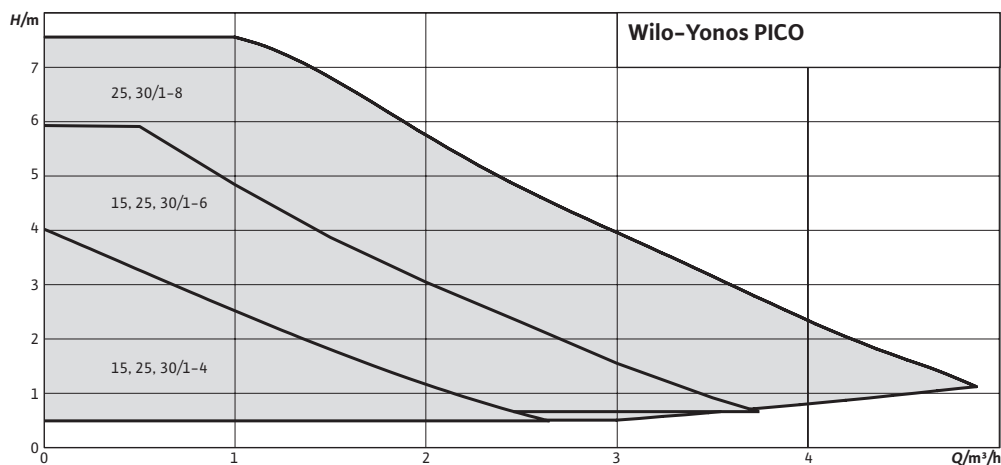

Kapacitetsöversikt