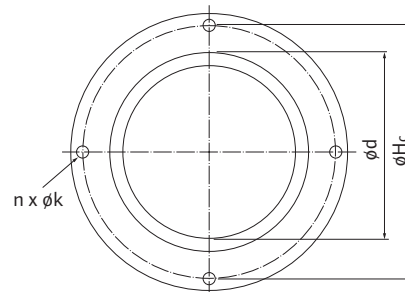

Montagetillbehör för våta och torra cirkulationspumpar

Blindlock

Blindlock för service och reparationsarbeten.

□ Levereras i komplett sats innehållande lock och packning

Blindlock våta pumpar	Art.nr	RSK	Mått (mm)			Vikt (kg)
			D	H _c	n x øk	
Stratos typ 23	2049280	581 33 17	ø70	ø102	4 x ø6,5	1,0
Stratos typ 33	2049991	581 33 18	ø77	ø116	4 x ø6,5	1,4
Stratos typ 43	2049992	581 33 19	ø90	ø135	4 x ø6,5	2,3
Stratos typ 53/63	2049279	581 33 20	ø125	ø178	4 x ø11	3,9
TOP typ 22	2016008	581 33 21	ø79,5	ø112	4 x ø7	0,9
TOP typ 32	2016009	581 33 22	ø100	ø136	4 x ø7	1,8
TOP typ 42	2007496	581 33 23	ø108	ø154	4 x ø7	2,0
TOP typ 52	2007497	581 33 24	ø120	ø170	4 x ø10,5	3,7
TOP typ 72	2094641	581 33 25	ø165	ø217	4 x ø13	4,7

Blindlock torra pumpar	Art.nr	RSK	Mått (mm)			Vikt (kg)
			D	H _c	n x øk	
Typ A	2040970	581 33 26	ø154	ø190	4 x ø17,5	3,5
Typ B	2040971	581 33 27	ø183	ø228	4 x ø17,5	7,6
Typ C	2042861	581 33 28	ø238	ø270	8 x ø18	10,0
Typ D	2052701	581 33 29	ø291	ø330	4 x ø17,5	15
Typ E	2052702	581 33 30	ø351	ø400	4 x ø22	23
Typ F	2023964	581 33 31	ø161	ø188	4 x ø7	3,8
Typ G	2023965	581 33 32	ø235	ø154	4 x ø17,5	11
Typ H	2023981	581 33 33	ø120	ø170	4 x ø10,5	2,4