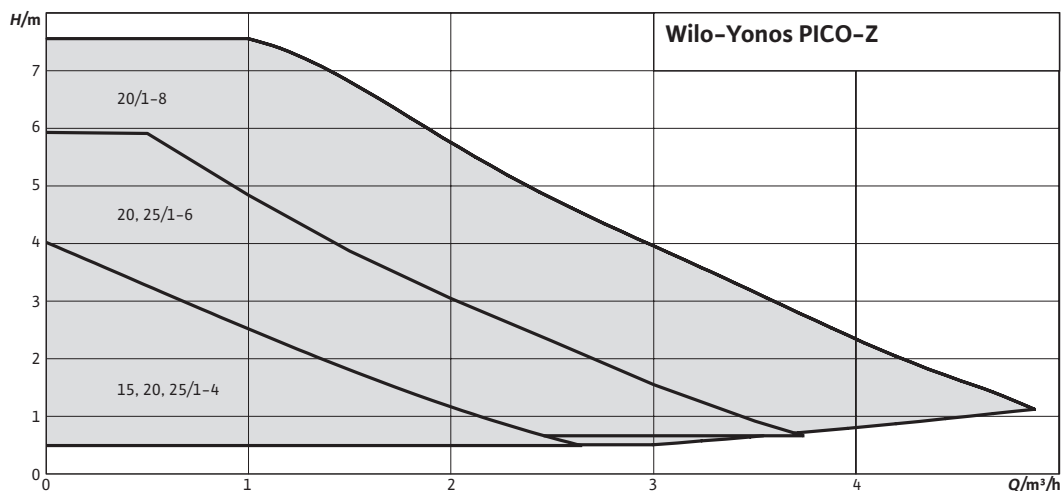

Kapacitetsöversikt

Motordata, mått, vikt, artikel- och RSK-nummer

Pumpbeteckning	Art.nr	RSK	Tillförd effekt	Märkström	Ansl.	Mått (mm)		Vikt (kg)
			$P_1$ (W)	1~230 V (A)		$L_0$	H	
Yonos PICO-Z 15/0,5-4-130	4255410	5792009	4-20	0,26	25	130	94	1,3
Yonos PICO-Z 20/0,5-4-150	4255412	5792010	4-20	0,26	32	150	94	1,5
Yonos PICO-Z 20/0,5-6-150	4255413	5792011	4-40	0,44	32	150	94	1,5
Yonos PICO-Z 20/0,5-8-150	4255414	5792012	4-75	0,70	32	150	106	1,7
Yonos PICO-Z 25/0,5-4-180	4255417	5792013	4-20	0,26	40	180	94	1,5
Yonos PICO-Z 25/0,5-6-130	4255416	5792014	4-40	0,44	40	130	94	1,6
Yonos PICO-Z 25/0,5-6-180	4255418	5792015	4-40	0,44	40	180	94	1,6