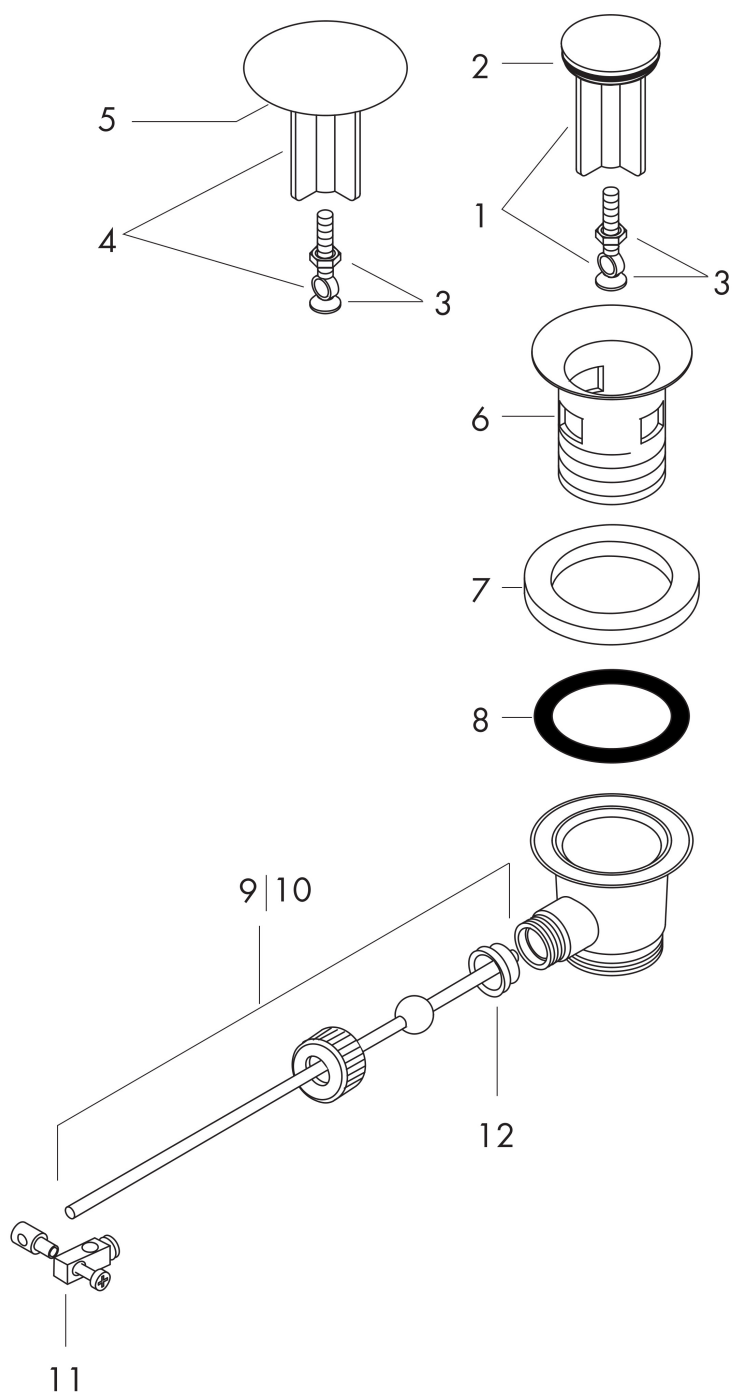

Varumärke	hansgrohe
Art. Namn	Lyftventil G 1 1/4"
Art. Nr.	94139000
Ytskikt	krom
Pos	1

Produktbild

Funktioner

- med lyftventil
- för tvättställ med breddavlopp
- mässing
- avloppsproppmaterial mässing
- anslutningsstorlek G 1 1/4

Ritning

AXOR

Reservdelsritning

hansgrohe

Reservdelstila

Pos.	Beskrivning	Art.nr.
1	null	96026000
2	O-Ring 32x3	98051000
3	Skruv + mutter	97522000
4	null	96027000
5	Tätning	97524000
6	Ventil	96012000
7	Tätningset	98506000
8	Formring	96361000
9	lyftstång 340 mm (kula-Ø12 mm)	96324000
10	lyftstång 200 mm (kula-Ø12 mm)	96007000
11	Omkastare	96100000
12	null	96011000
a	O-ring 35x2,5	96006000
	lyftstång 290 mm (kula-Ø12 mm)	96307000
	Mutter	97665000