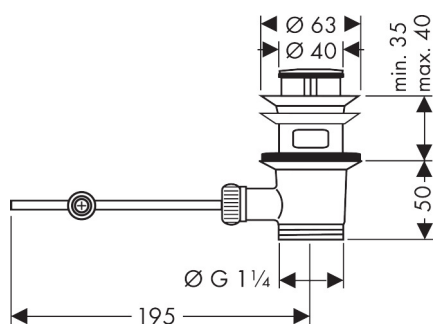

Varumärke	hansgrohe
Art. Namn	Lyftventil G 1 1/4"
Art. Nr.	94139000
Ytskikt	krom
Pos	1

Produktbild

Funktioner

- med lyftventil
- för tvättställ med breddavlopp
- mässing
- avloppsproppmaterial mässing
- anslutningsstorlek G 1 1/4

Ritning

AXOR

Reservdelsritning

hansgrohe

Reservdelstila

Pos.	Beskrivning	Art.nr.
1	null	96026000
2	O-Ring 32x3	98051000
3	Skruv + mutter	97522000
4	null	96027000
5	Tätning	97524000
6	Ventil	96012000
7	Tätningset	98506000
8	Formring	96361000
9	lyftstång 340 mm (kula-Ø12 mm)	96324000
10	lyftstång 200 mm (kula-Ø12 mm)	96007000
11	Omkastare	96100000
12	null	96011000
a	O-ring 35x2,5	96006000
	lyftstång 290 mm (kula-Ø12 mm)	96307000
	Mutter	97665000