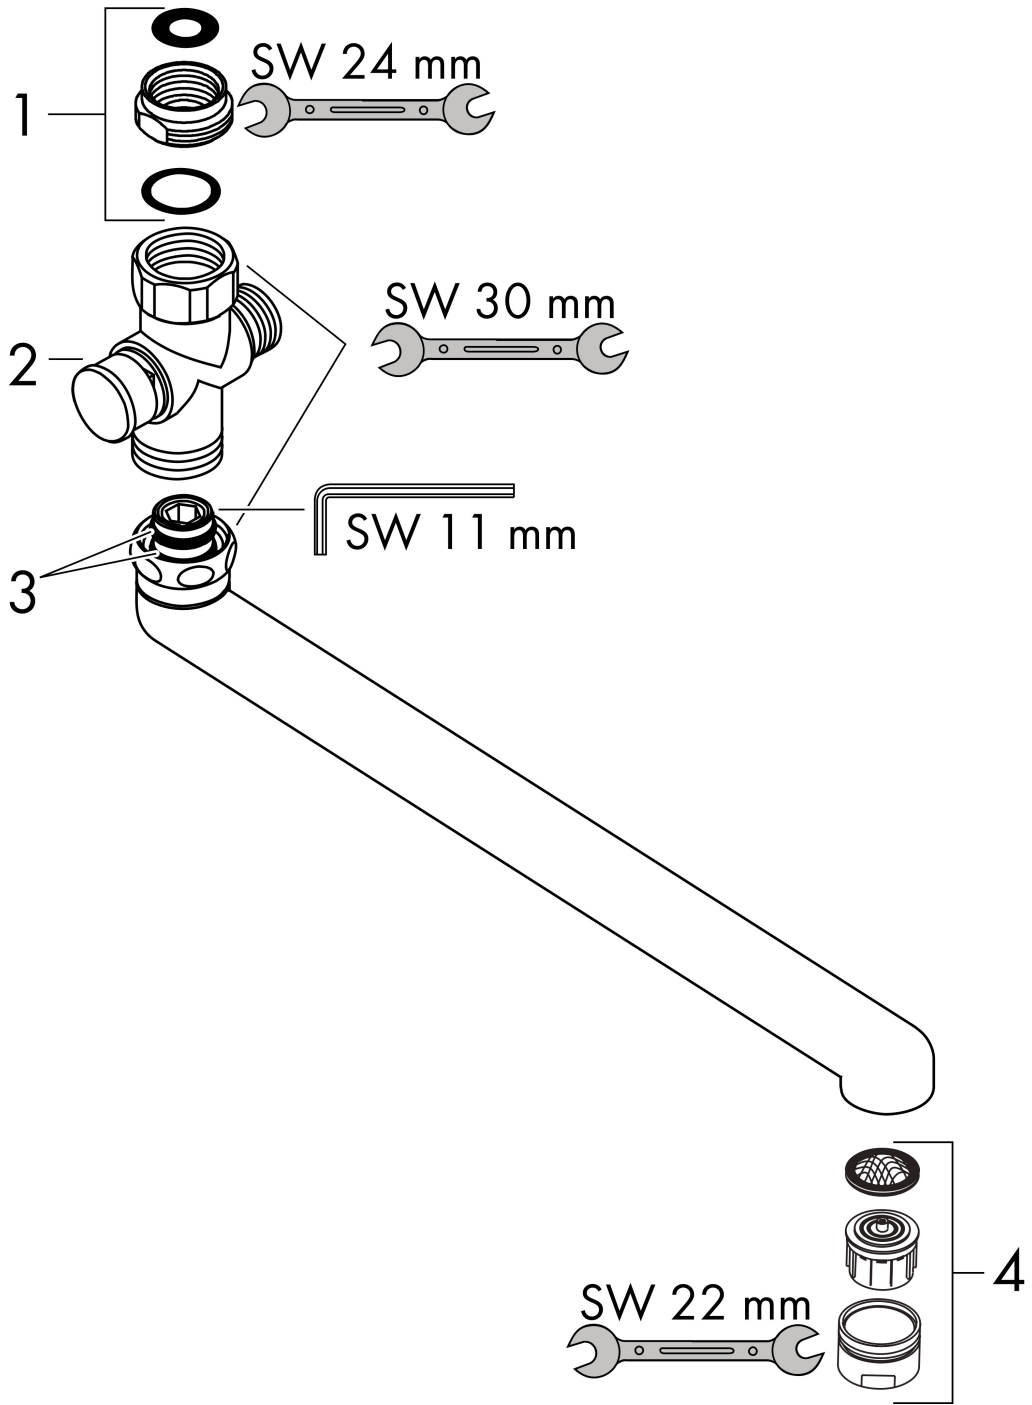

Varumärke	hansgrohe
Art. Namn	Utloppspip 300 mm svängbar
Art. Nr.	14495000
Ytskikt	krom
Pos	1

## Funktioner

- omkastare med automatisk återställning
- längd 300 mm
- för montering på duschblandare med en spak

## Reservdelsritning

**Reservdelista**

<b>Pos.</b>	<b>Beskrivning</b>	<b>Art.nr.</b>
1	Reduktionsnippel	92844000
2	Omkastare kpl.	95834000
3	O-ring 13x2,5	98428000
4	Luftblandare M24x1 (25 l/min)	13956000