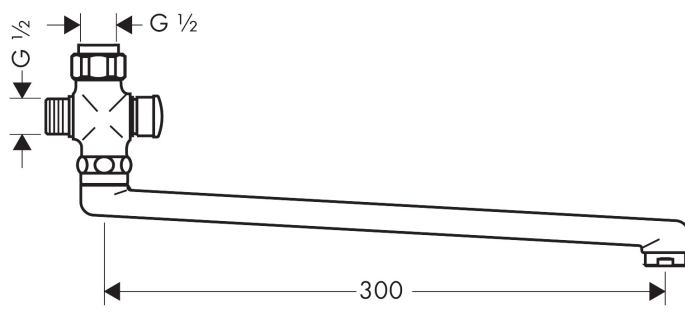

Varumärke	hansgrohe
Art. Namn	Utloppspip 300 mm svängbar
Art. Nr.	14495000
Ytskikt	krom
Pos	1

## Produktbild

## Funktioner

- omkastare med automatisk återställning
- längd 300 mm
- för montering på duschblandare med en spak