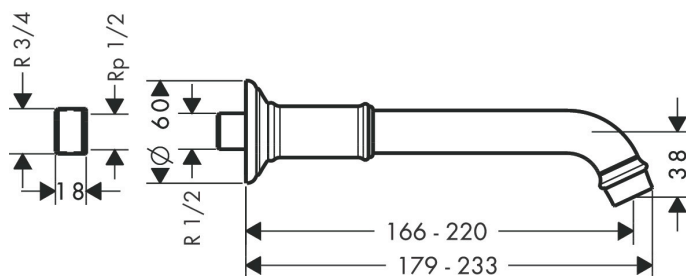

Varumärke	AXOR
Art. Namn	AXOR Montreux Utloppspip 166-220mm till kar
Art. Nr.	16541000
Ytskikt	krom
Pos	1

Produktbild

Ritning

Flödesdiagram

Teknologi

Funktioner

- anslutningstyp: G 3/4
- överhäng 166-220 mm
- maximal flödesmängd vid 3 bar: 20 l/min
- stråltyp: normalstråle
- ljudklass: I
- flödesklass: B
- P-IX 18313/IB

AXOR

Reservdelsritning

hansgrohe

Reservdelista

Pos.	Beskrivning	Art.nr.
1	Luftblandare M22x1 (5 l/min + 25 l/min)	95381000
2	Pip kpl.	98574000
3	Rosett till pip	98576000
4	Reduktionsnippel	98577000