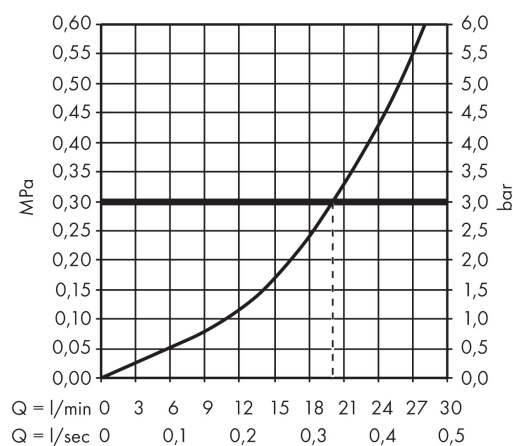

Varumärke	AXOR
Art. Namn	AXOR Montreux Utloppspip 166-220mm till kar
Art. Nr.	16541000
Ytskikt	krom
Pos	1

Produktbild

Ritning

Flödesdiagram

Teknologi

Funktioner

- anslutningstyp: G 3/4
- överhäng 166-220 mm
- maximal flödesmängd vid 3 bar: 20 l/min
- stråltyp: normalstråle
- ljudklass: I
- flödesklass: B
- P-IX 18313/IB

AXOR

Reservdelsritning

hansgrohe

Reservdelista

Pos.	Beskrivning	Art.nr.
1	Luftblandare M22x1 (5 l/min + 25 l/min)	95381000
2	Pip kpl.	98574000
3	Rosett till pip	98576000
4	Reduktionsnippel	98577000