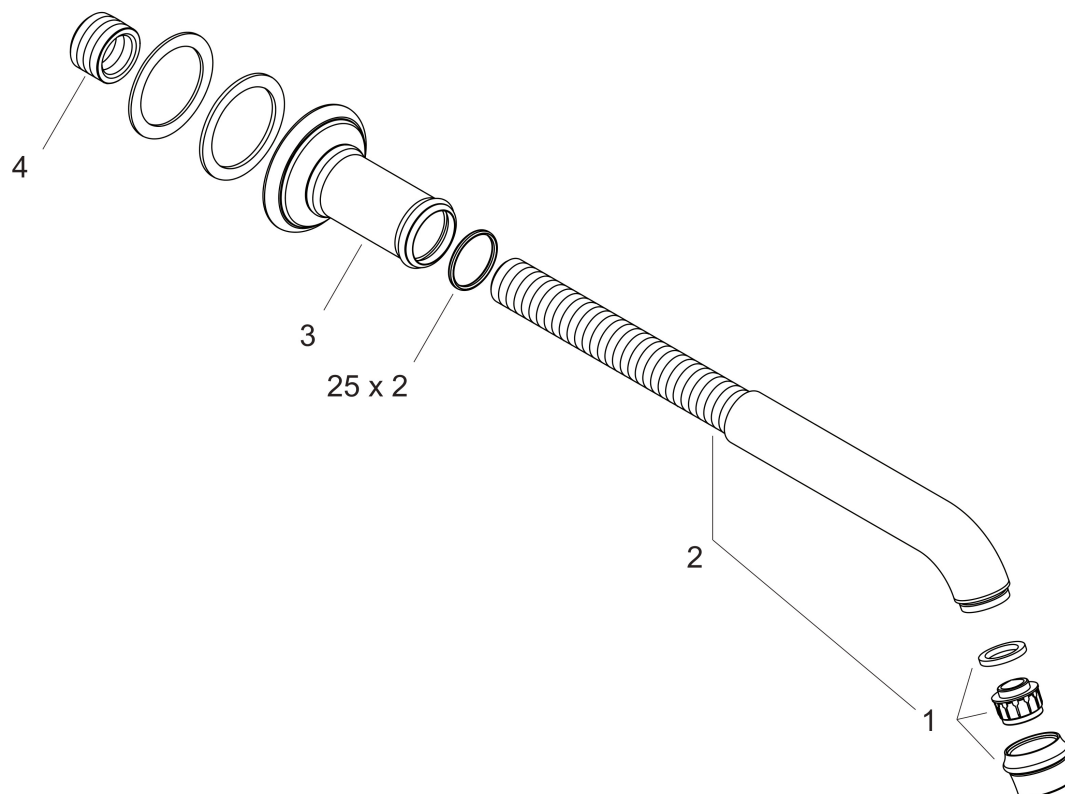

Varumärke	AXOR
Art. Namn	AXOR Montreux Utloppspip 166-220mm till kar
Art. Nr.	16541000
Ytskikt	krom
Pos	1

Produktbild

Ritning

Flödesdiagram

Teknologi

Funktioner

- anslutningstyp: G 3/4
- överhäng 166-220 mm
- maximal flödesmängd vid 3 bar: 20 l/min
- stråltyp: normalstråle
- ljudklass: I
- flödesklass: B
- P-IX 18313/IB

AXOR

Reservdelsritning

hansgrohe

Reservdelista

Pos.	Beskrivning	Art.nr.
1	Luftblandare M22x1 (5 l/min + 25 l/min)	95381000
2	Pip kpl.	98574000
3	Rosett till pip	98576000
4	Reduktionsnippel	98577000