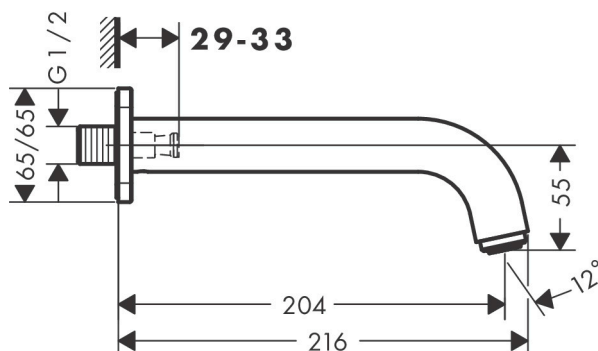

Varumärke	hansgrohe
Art. Namn	Vernis Shape Utloppspip
Art. Nr.	71460000
Ytskikt	krom
Pos	1

Produktbild

Ritning

Teknologi

Funktioner

- med rosett
- överhäng 204 mm
- väggmontage
- maximal flödesmängd vid 3 bar: 21,7 l/min
- stråltyp: normalstråle

Flödesdiagram