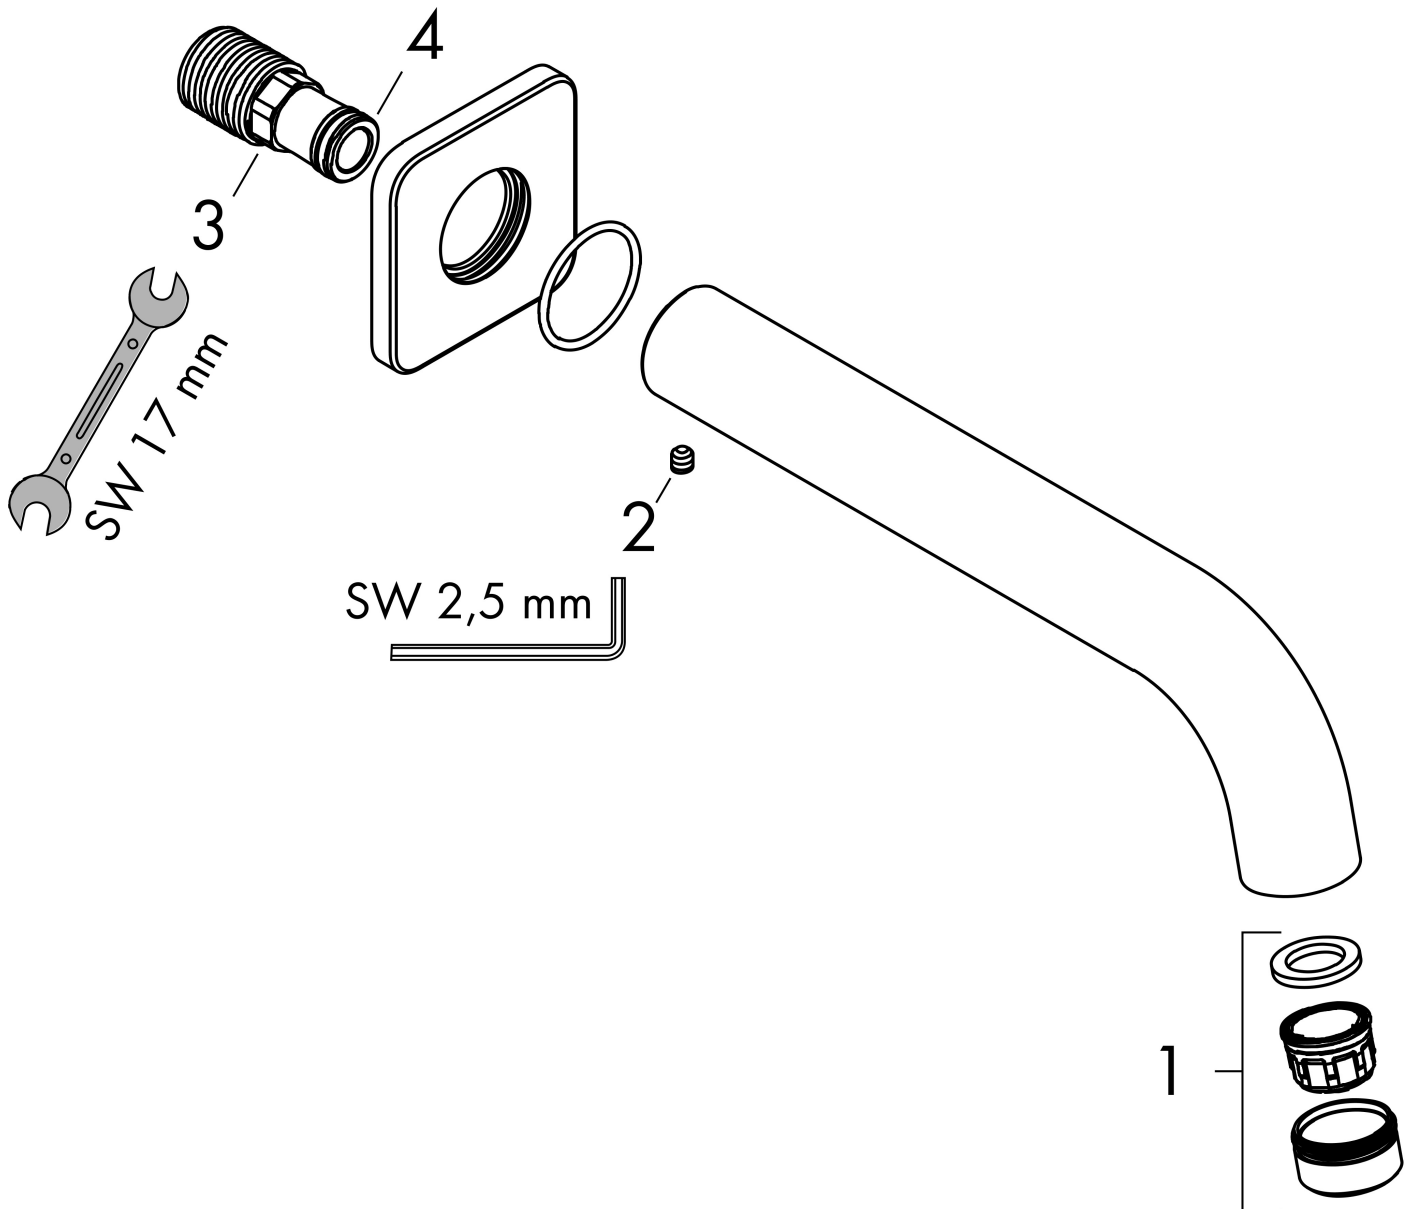

Reservdelritning

Reservdelista

Pos.	Beskrivning	Art.nr.
1	Luftblandare M24x1 (38 l/min)	92513670
2	null	98446000
3	Anslutningsnippel G½	93726000
4	O-ring 13x2	98128000