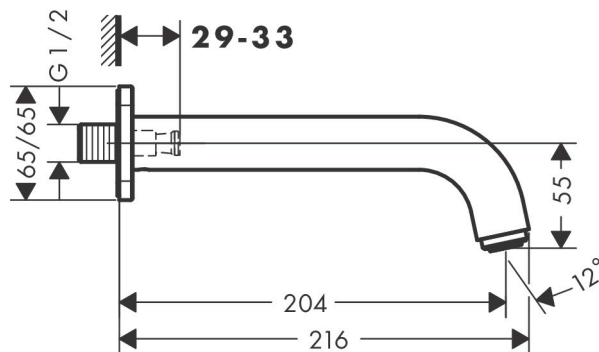

Varumärke	hansgrohe
Art. Namn	Vernis Shape Utloppspip
Art. Nr.	71460670
Ytskikt	Matt svart
Pos	1

Produktbild

Ritning

Teknologi

Funktioner

- med rosett
- överhäng 204 mm
- väggmontage
- maximal flödesmängd vid 3 bar: 21,7 l/min
- stråltyp: normalstråle

Flödesdiagram