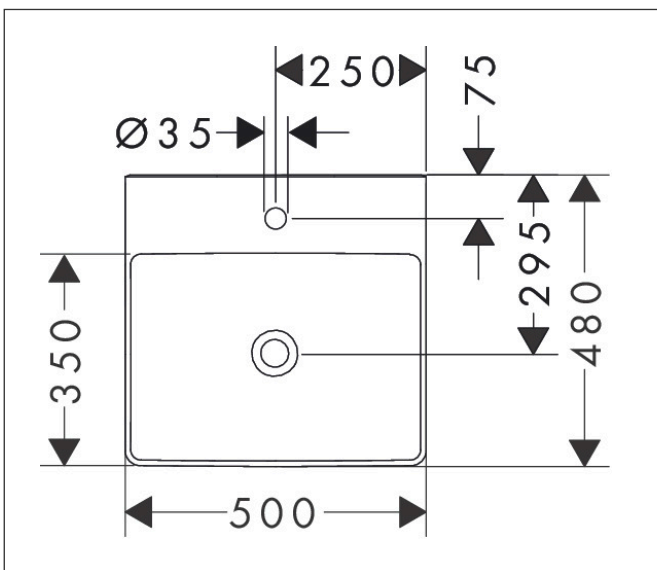

Varumärke	hansgrohe
Art. Namn	Xelu Q Handfat 500/480 med blandarhål utan bräddavlopp, SmartClean
Art. Nr.	61012450
RSK-nr.	7503765
Ytskikt	Vit
Pos	1

Produktbild

Funktioner

- består av: handfat, bottenventil, lock
- material: keramik
- 500x480x80 mm
- bassängens inre höjd: 100 mm
- SmartClean: smutsavvisande glasyr
- keramik hölje ingår
- Skräddarsydd NoiseReduction: anpassad ljudisoleringsmatta ingår
- med ett blandarhål
- utan bräddavlopp
- öppen bottenventil
- monteringsstyp: väggmonterad
- lämplig för Xelu kommoder

Ritning

Teknologi

Certifikat