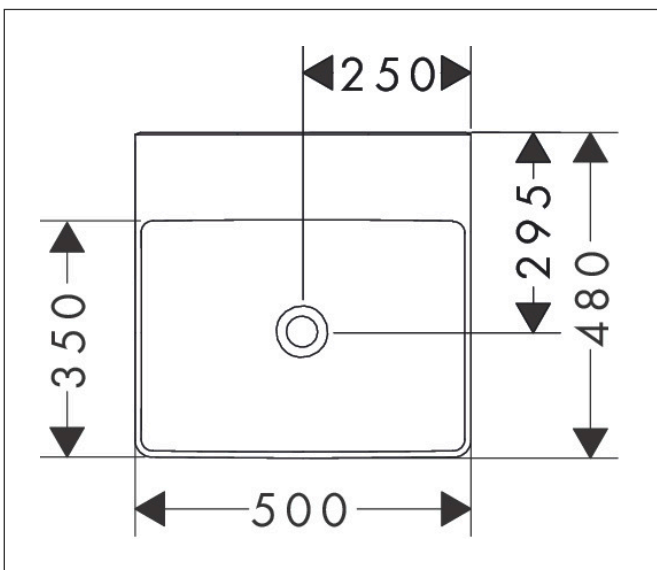

Varumärke	hansgrohe
Art. Namn	Xelu Q Handfat 500/480 utan blandarhål och bräddavlopp, SmartClean
Art. Nr.	61013450
RSK-nr.	7503767
Ytskikt	Vit
Pos	1

Produktbild

Funktioner

- består av: handfat, bottenventil, lock
- material: keramik
- 500x480x80 mm
- bassängens inre höjd: 100 mm
- SmartClean: smutsavvisande glasyr
- keramik hölje ingår
- Skräddarsydd NoiseReduction: anpassad ljudisoleringsmatta ingår
- utan blandarhål
- utan bräddavlopp
- öppen bottenventil
- monteringsstyp: väggmonterad
- lämplig för Xelu kommoder

Ritning

Teknologi

Certifikat