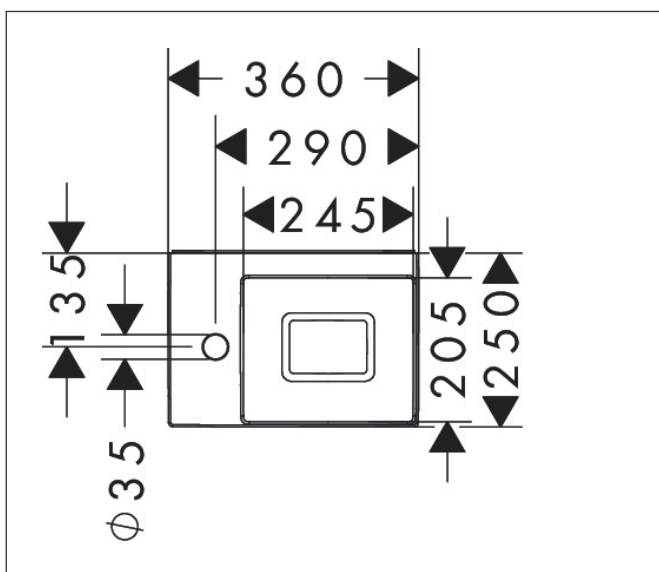

Varumärke	hansgrohe
Art. Namn	Xevolos E Handfat 360/250 med blandarhål till vänster utan bräddavlopp, SmartClean
Art. Nr.	61087450
RSK-nr.	7503817
Ytsikt	Vit
Pos	1

Produktbild

Funktioner

- består av: handfat, bottenventil, lock
- material: keramik
- 360x250x110 mm (BxDxH)
- bassängens inre höjd: 85 mm
- SmartClean: smutsavvisande glasyr
- keramik hölje ingår
- Skräddarsydd NoiseReduction: anpassad ljudisoleringsmatta ingår
- med ett blandarhål
- utan bräddavlopp
- med hylla vänster
- öppen bottenventil
- monteringsstyp: väggmonterad
- lämplig för Xevolos kommoder

Ritning

Teknologi

Certifikat