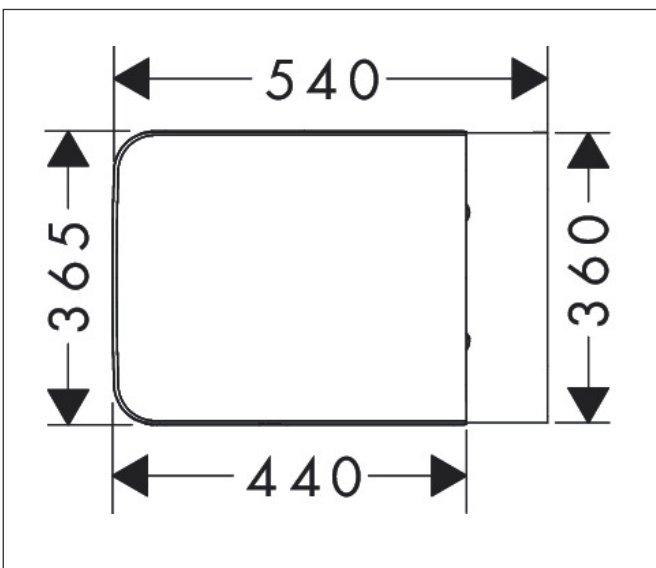

Varumärke	hansgrohe
Art. Namn	EluPura Original Q Vägghängd toalett 540 AquaChannel Flush med toalettsits med lock
Art. Nr.	60208450
RSK-nr.	7822089
Ytskikt	Vit
Pos	1

Produktbild

Funktioner

- består av: Toalett, Toalettsits och lock
- material toalett: keramik
- material sits och lock: urea
- material gångjärn: rostfritt stål
- Skräddarsydd NoiseReduction: anpassad ljudisoleringsmatta ingår
- glansgrad keramik: blank
- med dolt vattenlås
- Rimless
- AquaChannel Flush: Effektiv rengöring med hjälp av vattenstrålar
- spolvolym: 5 l, 6 l
- typ av spolning: wash-down
- monteringsstyp: väggmonterad
- synlig fixering till toaletten
- vattenanslutning: bakre
- centeravstånd väggmontering: 180 mm
- centrumavstånd toalettstolsfäste: 160 mm
- avloppets placering: horisontellt utlopp
- CE-märkt
- EU taxonomy: max. 6 l/f - (DNSH)
- BREEAM: nivå 2 - max. 4,5 l/f
- LEED: 25 % reduktion - max. 4,5 l/f

Ritning

Teknologi