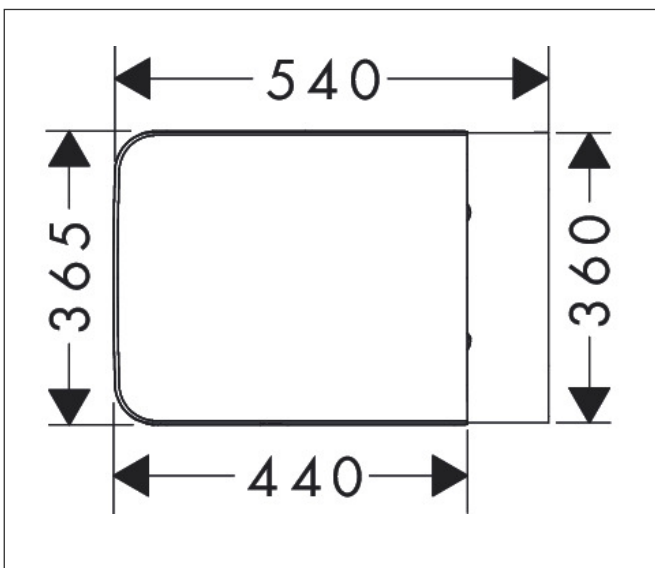

Varumärke
Art. Namn

hansgrohe
EluPura Original Q Vägghängd toalett 540 AquaChannel Flush med toaletsits med lock, SoftClose och QuickRelease

Art. Nr.
RSK-nr.
Ytskikt
Pos

60289450
7822091
Vit
1

Produktbild

Ritning

Funktioner

- består av: Toalett, Toaletsits och lock
- material toalett: keramik
- material sits och lock: urea
- material gångjärn: rostfritt stål
- Skräddarsydd NoiseReduction: anpassad ljudisoleringsmatta ingår
- glansgrad keramik: blank
- med dolt vattenlås
- Rimless
- AquaChannel Flush: Effektiv rengöring med hjälp av vattenstrålar
- spolvolym: 5 l, 6 l
- typ av spolning: wash-down
- monteringsstyp: väggmonterad
- synlig fixering till toaletten
- vattenanslutning: bakre
- centeravstånd väggmontering: 180 mm
- centrumavstånd toalettstolsfäste: 160 mm
- SoftClose: Toaletsits och lock med SoftClose-mekanism
- avloppets placering: horisontellt utlopp
- QuickRelease: snabbt avtagbar toaletsits och lock
- CE-märkt
- EU taxonomy: max. 6 l/f - (DNSH)
- BREEAM: nivå 2 - max. 4,5 l/f
- LEED: 25 % reduktion - max. 4,5 l/f