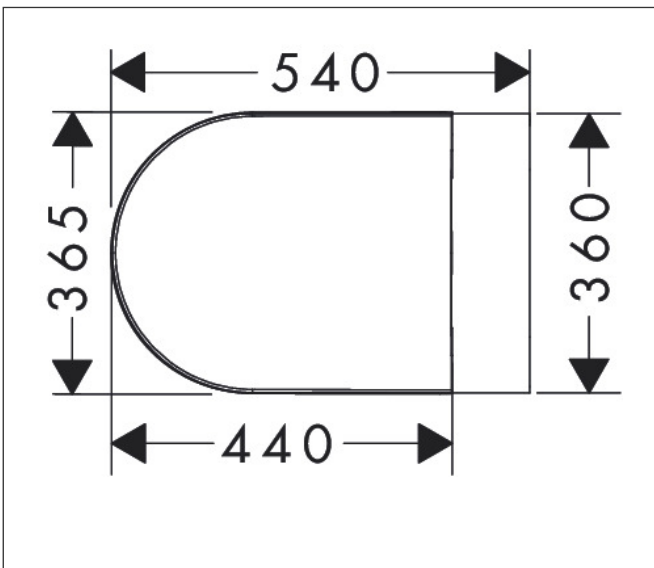

Varumärke
Art. Namn

hansgrohe
EluPura Original S Vägghängd toalett 540 AquaChannel Flush, SmartClean med
toalettsits med lock, SoftClose och QuickRelease

Art. Nr.
RSK-nr.
Ytskikt
Pos

61180450
7822098
Vit
1

Produktbild

Ritning

Funktioner

- består av: Toalett, Toalettsits och lock
- material toalett: keramik
- material sits och lock: urea
- material gångjärn: rostfritt stål
- SmartClean: smutsavvisande glasyr
- Skräddarsydd NoiseReduction: anpassad ljudisoleringsmatta ingår
- glansgrad keramik: blank
- med dolt vattenlås
- Rimless
- AquaChannel Flush: Effektiv rengöring med hjälp av vattenstrålar
- spolvolym: 5 l, 6 l
- typ av spolning: wash-down
- monterings typ: väggmonterad
- synlig fixering till toaletten
- vattenanslutning: bakre
- centeravstånd väggmontering: 180 mm
- centrumavstånd toalettstolsfäste: 160 mm
- SoftClose: Toalettsits och lock med SoftClose-mekanism
- avloppets placering: horisontellt utlopp
- QuickRelease: snabbt avtagbar toalettsits och lock
- CE-märkt
- EU taxonomy: max. 6 l/f - (DNSH)
- BREEAM: nivå 2 - max. 4,5 l/f

Teknologi