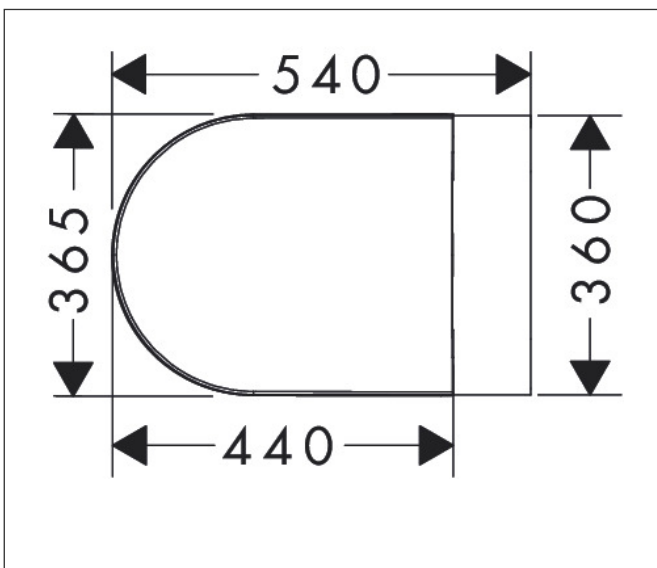

Varumärke	hansgrohe
Art. Namn	EluPura Original S Vägghängd toalett 540 AquaChannel Flush, HygieneEffect med toalettsits med lock, SoftClose och QuickRelease
Art. Nr.	62050450
RSK-nr.	7822105
Ytskikt	Vit
Pos	1

Produktbild

Ritning

Funktioner

- består av: Toalett, Toalettsits och lock
- material toalett: keramik
- material sits och lock: urea
- material gångjärn: rostfritt stål
- Skräddarsydd NoiseReduction: anpassad ljudisoleringsmatta ingår
- glansgrad keramik: blank
- med dolt vattenlås
- Rimless
- AquaChannel Flush: Effektiv rengöring med hjälp av vattenstrålar
- spolvolym: 5 l, 6 l
- typ av spolning: wash-down
- monteringsstyp: väggmonterad
- synlig fixering till toaletten
- vattenanslutning: bakre
- centeravstånd väggmontering: 180 mm
- centrumavstånd toalettstolsfäste: 160 mm
- SoftClose: Toalettsits och lock med SoftClose-mekanism
- avloppets placering: horisontellt utlopp
- QuickRelease: snabbt avtagbar toalettsits och lock
- HygieneEffect - Glasyr minskar bakterietillväxt (avser endast följande bakterier: Escherichia coli ATCC 8739 och Salmonella enterica ATCC 13076 (test utfört enligt ISO 22196: 2011-08))
- CE-märkt

Teknologi