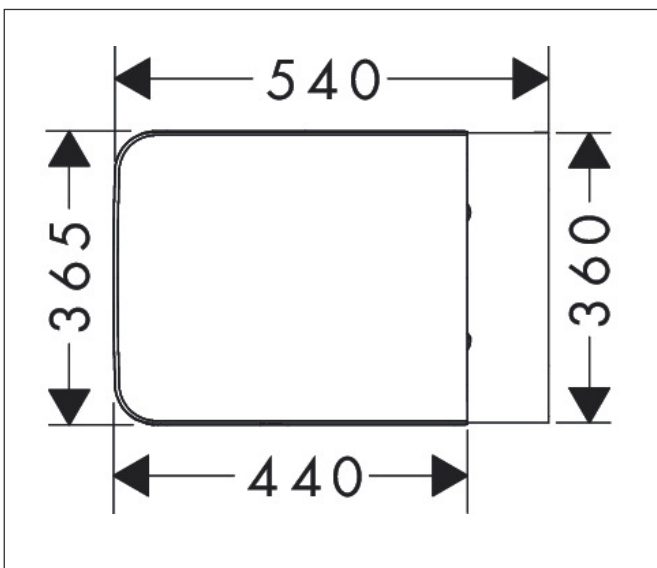

| | |
|-----------|---------------------------------------------------------------------------------------------------------------------------------------|
| Varumärke | hansgrohe |
| Art. Namn | EluPura Original Q Vägghängd toalett 540 AquaChannel Flush, HygieneEffect med toalettsits med lock, SoftClose och QuickRelease |
| Art. Nr. | 62051450 |
| RSK-nr. | 7822106 |
| Ytskikt | Vit |
| Pos | 1 |

Produktbild

Ritning

Funktioner

- består av: Toalett, Toalettsits och lock
- material toalett: keramik
- material sits och lock: urea
- material gångjärn: rostfritt stål
- Skräddarsydd NoiseReduction: anpassad ljudisoleringsmatta ingår
- glansgrad keramik: blank
- med dolt vattenlås
- Rimless
- AquaChannel Flush: Effektiv rengöring med hjälp av vattenstrålar
- spolvolym: 5 l, 6 l
- typ av spolning: wash-down
- monteringsstyp: väggmonterad
- synlig fixering till toaletten
- vattenanslutning: bakre
- centeravstånd väggmontering: 180 mm
- centrumavstånd toalettstolsfäste: 160 mm
- SoftClose: Toalettsits och lock med SoftClose-mekanism
- avloppets placering: horisontellt utlopp
- QuickRelease: snabbt avtagbar toalettsits och lock
- HygieneEffect - Glasyr minskar bakterietillväxt (avser endast följande bakterier: Escherichia coli ATCC 8739 och Salmonella enterica ATCC 13076 (test utfört enligt ISO 22196: 2011-08))
- CE-märkt