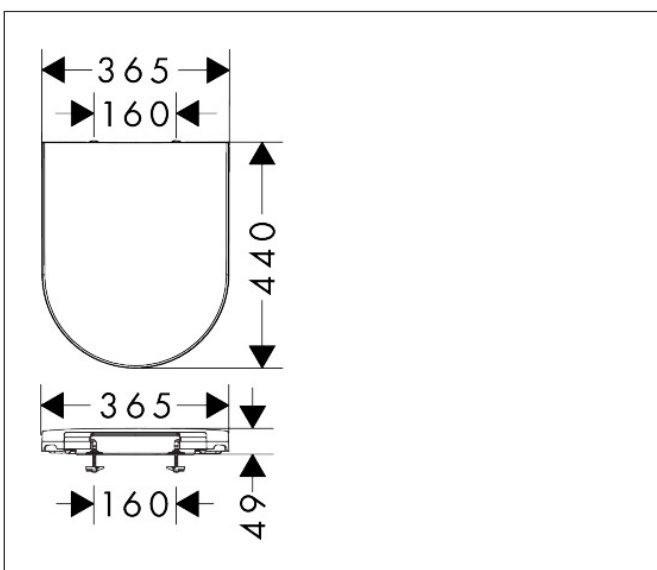

Varumärke	hansgrohe
Art. Namn	EluPura Original S Toalettsits med lock, SoftClose och QuickRelease
Art. Nr.	60148450
RSK-nr.	7824082
Ytsikt	Vit
Pos	1

Produktbild

Funktioner

- består av: Toalettsits och lock, lock
- material: urea
- material gångjärn: stål
- SoftClose: Toalettsits och lock med SoftClose-mekanism
- Quick Release toalettsits och lock
- glansgrad: blank
- avtagbar för rengöring
- för montering uppifrån

Ritning

Teknologi