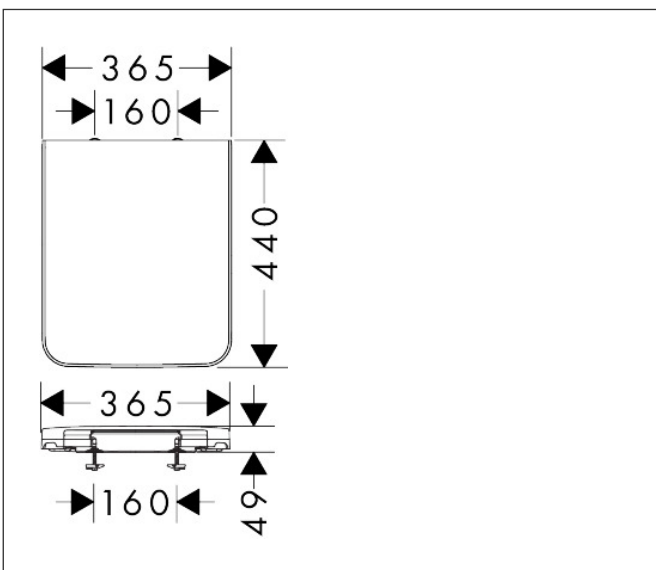

Varumärke	hansgrohe
Art. Namn	EluPura Original Q Toaletsits med lock, SoftClose och QuickRelease
Art. Nr.	60150450
RSK-nr.	7824084
Ytsikt	Vit
Pos	1

Produktbild

Funktioner

- består av: Toaletsits och lock, lock
- material: urea
- material gångjärn: stål
- SoftClose: Toaletsits och lock med SoftClose-mekanism
- Quick Release toaletsits och lock
- glansgrad: blank
- för montering uppifrån

Ritning

Teknologi