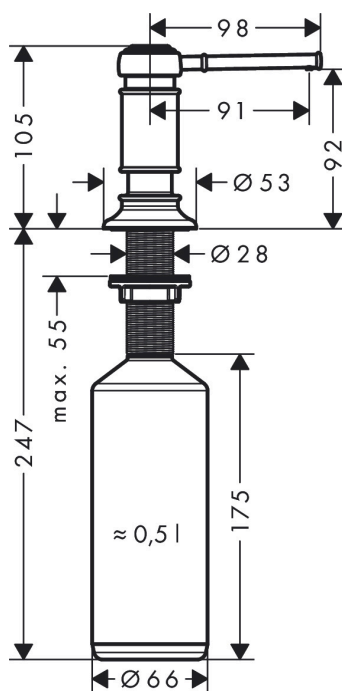

Varumärke	AXOR
Art. Namn	AXOR Montreux Tvål-/diskmedelpump
Art. Nr.	42018000
Ytskikt	krom
Pos	1

Produktbild

Ritning

Funktioner

- passar till design matchar utvalda köksblandare
- överhäng 91 mm
- material: metallkonstruktion av hög kvalitet
- korrosionsskyddad utloppsrör
- påfyllningsmängd 500 ml
- doseringsmängd 2 ml
- lätt att fylla på uppifrån
- för montering i bänkskivor till 55 mm
- enkel och säker installation utan verktyg
- borrhål med 28 - 35 mm diameter krävs

AXOR

Reservdelsritning

hansgrohe

Reservdelista

Pos.	Beskrivning	Art.nr.
1	Pump	93280000
2	Rosett Ø 53 mm	93279000
3	Flaska till tvålpump	93278000