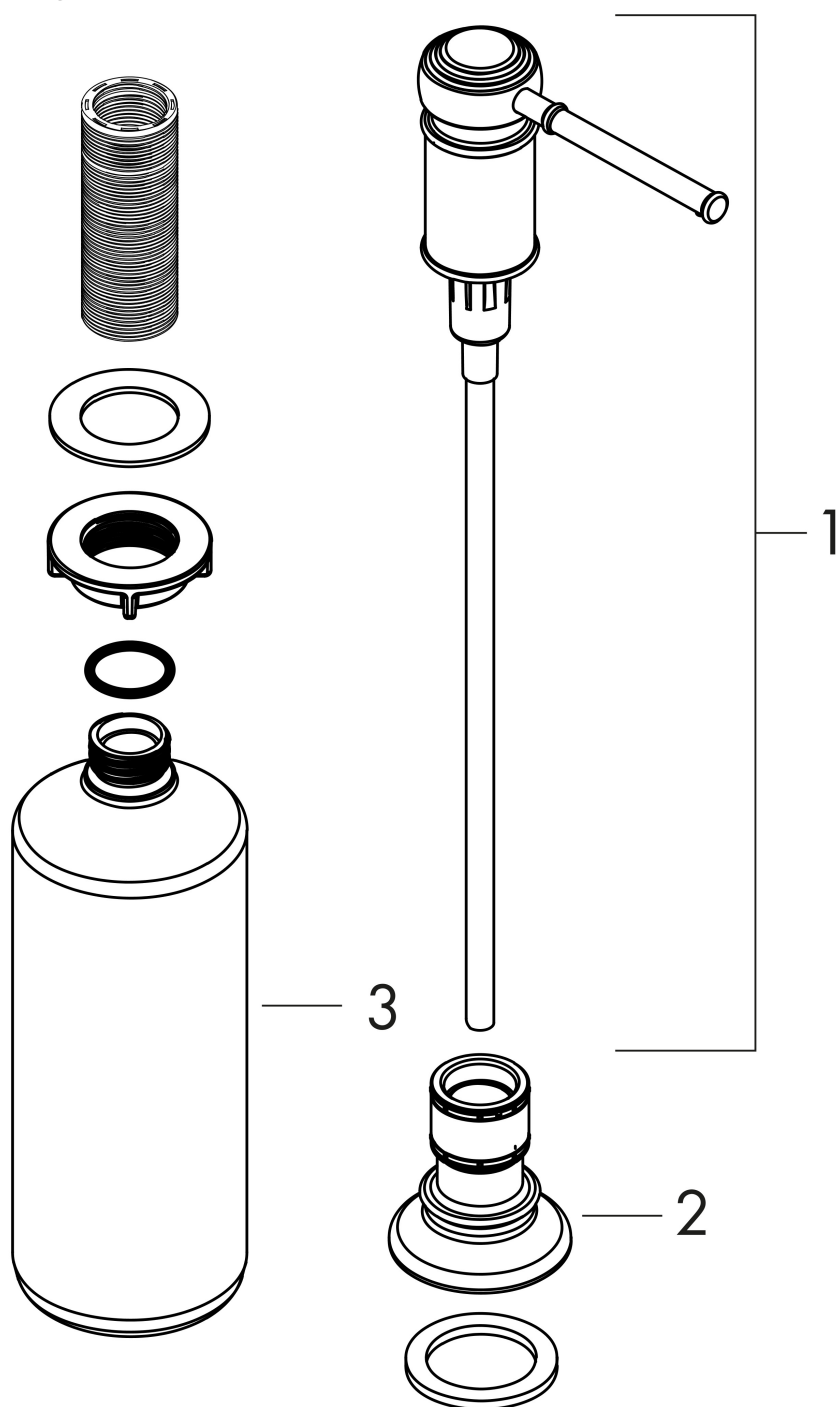

Varumärke	AXOR
Art. Namn	AXOR Montreux Tvål-/diskmedelpump
Art. Nr.	42018000
Ytskikt	krom
Pos	1

Produktbild

Ritning

Funktioner

- passar till design matchar utvalda köksblandare
- överhäng 91 mm
- material: metallkonstruktion av hög kvalitet
- korrosionsskyddad utloppsrör
- påfyllningsmängd 500 ml
- doseringsmängd 2 ml
- lätt att fylla på uppifrån
- för montering i bänkskivor till 55 mm
- enkel och säker installation utan verktyg
- borrhål med 28 - 35 mm diameter krävs

AXOR

Reservdelsritning

hansgrohe

Reservdelista

Pos.	Beskrivning	Art.nr.
1	Pump	93280000
2	Rosett Ø 53 mm	93279000
3	Flaska till tvålpump	93278000