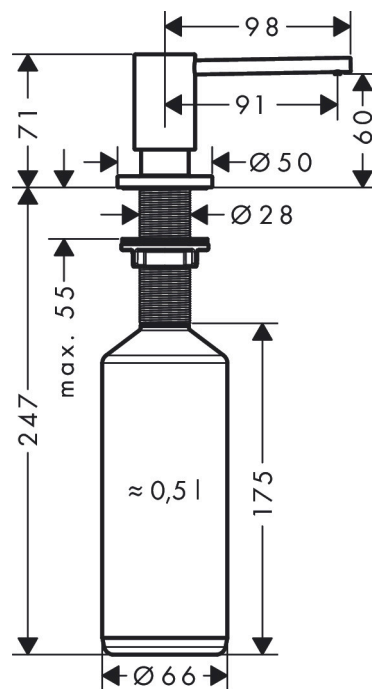

| | |
|-----------|-------------------------------------|
| Varumärke | AXOR |
| Art. Namn | AXOR Uno Tvål-/diskmedelpump |
| Art. Nr. | 42818000 |
| Ytskikt | krom |
| Pos | 1 |

Produktbild

Ritning

Funktioner

- passar till design matchar utvalda köksblandare
- överhäng 91 mm
- material: metallkonstruktion av hög kvalitet
- korrosionsskyddad utloppsrör
- påfyllningsmängd 500 ml
- doseringsmängd 2 ml
- lätt att fylla på uppifrån
- för montering i bänkskivor till 55 mm
- enkel och säker installation utan verktyg
- borrhål med 28 - 35 mm diameter krävs

AXOR

hansgrohe

Reservdelsritning

Reservdelista

| Pos. | Beskrivning | Art.nr. |
|-------------|----------------------|----------------|
| 1 | Pump | 93281000 |
| 2 | Rosett | 93282000 |
| 3 | Flaska till tvålpump | 93278000 |