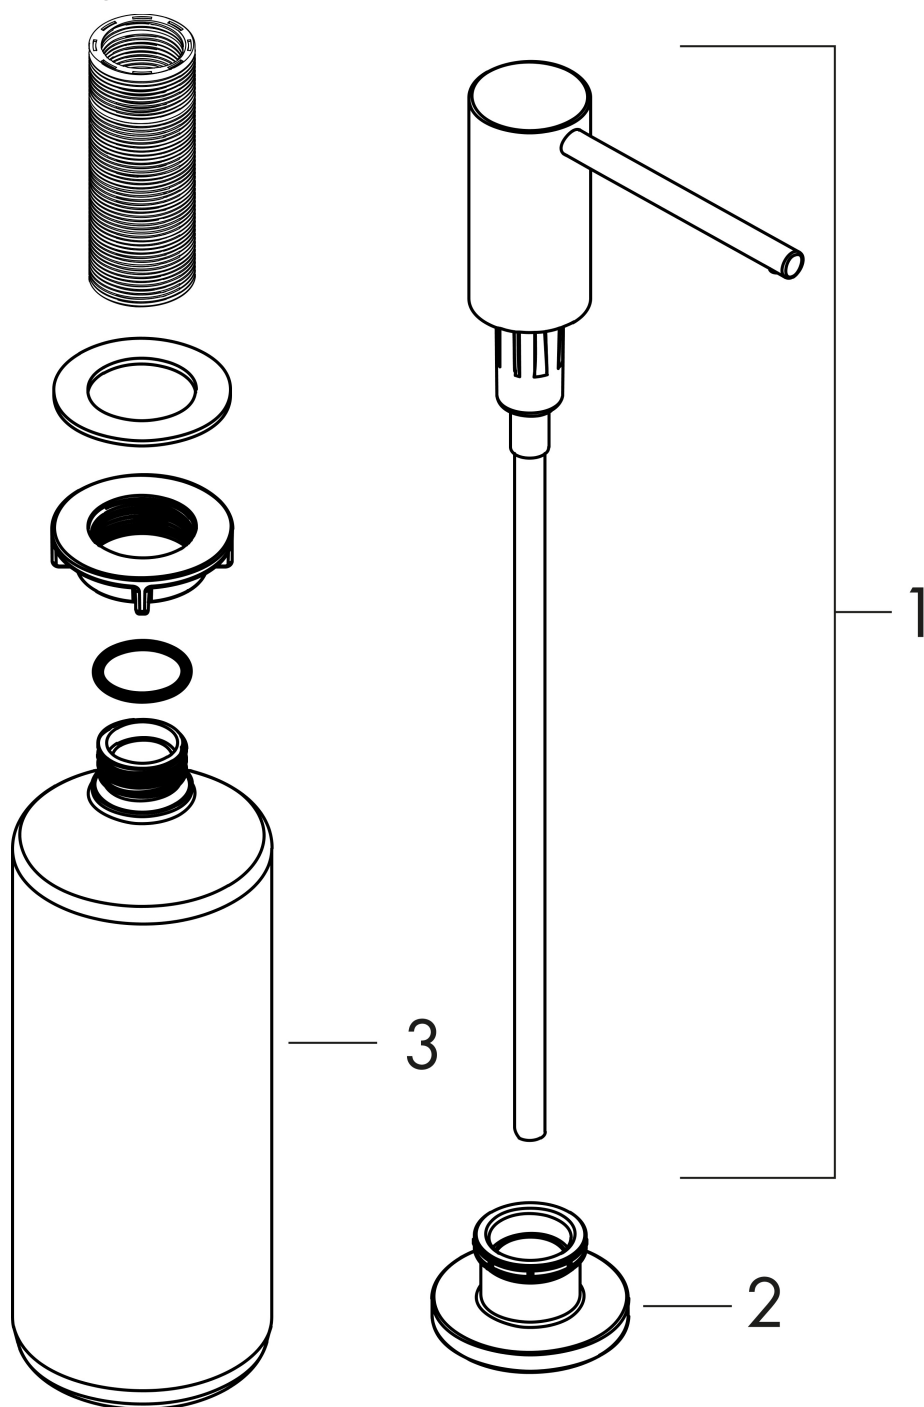

| | |
|-----------|-------------------------------------|
| Varumärke | AXOR |
| Art. Namn | AXOR Uno Tvål-/diskmedelpump |
| Art. Nr. | 42818000 |
| Ytskikt | krom |
| Pos | 1 |

Produktbild

Ritning

Funktioner

- passar till design matchar utvalda köksblandare
- överhäng 91 mm
- material: metallkonstruktion av hög kvalitet
- korrosionsskyddad utloppsrör
- påfyllningsmängd 500 ml
- doseringsmängd 2 ml
- lätt att fylla på uppifrån
- för montering i bänkskivor till 55 mm
- enkel och säker installation utan verktyg
- borrhål med 28 - 35 mm diameter krävs

AXOR

hansgrohe

Reservdelsritning

Reservdelista

| Pos. | Beskrivning | Art.nr. |
|-------------|----------------------|----------------|
| 1 | Pump | 93281000 |
| 2 | Rosett | 93282000 |
| 3 | Flaska till tvålpump | 93278000 |