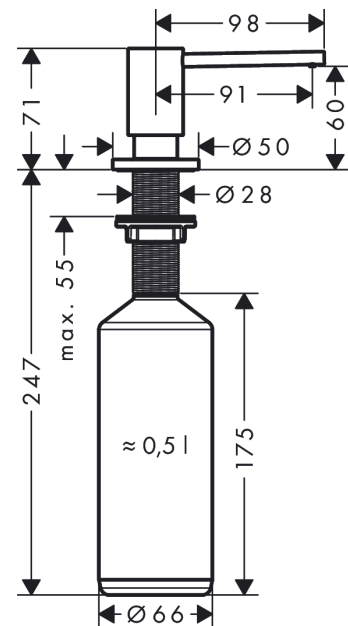

A41 Tvål-/diskmedelpump

Ytskikt: krom Art.nr. : 40438000

**Produktdetaljer****Produktinformation**

- passar till: design matchar utvalda köksblandare
- material: metall
- korrosionsskyddad utloppsör
- påfyllningsmängd 500 ml
- doseringsmängd 2 ml
- lätt att fylla på upifrån
- tjocklek på bänk: 55 mm
- enkel och säker installation utan verktyg
- skaft \varnothing : 28 - 35 mm

Produktbild**Måttskiss**

A41 Tvål-/diskmedelpump

Ytskikt: krom Art.nr. : 40438000

**Sprängritning**

Tillverkningsår: >10/18

A41 Tvål-/diskmedelpump

Ytskikt: krom Art.nr. : 40438000

**Reservdelslista**

Tillverkningsår: >10/18

Pos.	Produktdetaljer	Art.nr.	PC	PU
1	Pump	93281000	0	1
2	Rosett	93282000	0	1
3	Flaska till tvålpump	93278000	0	1