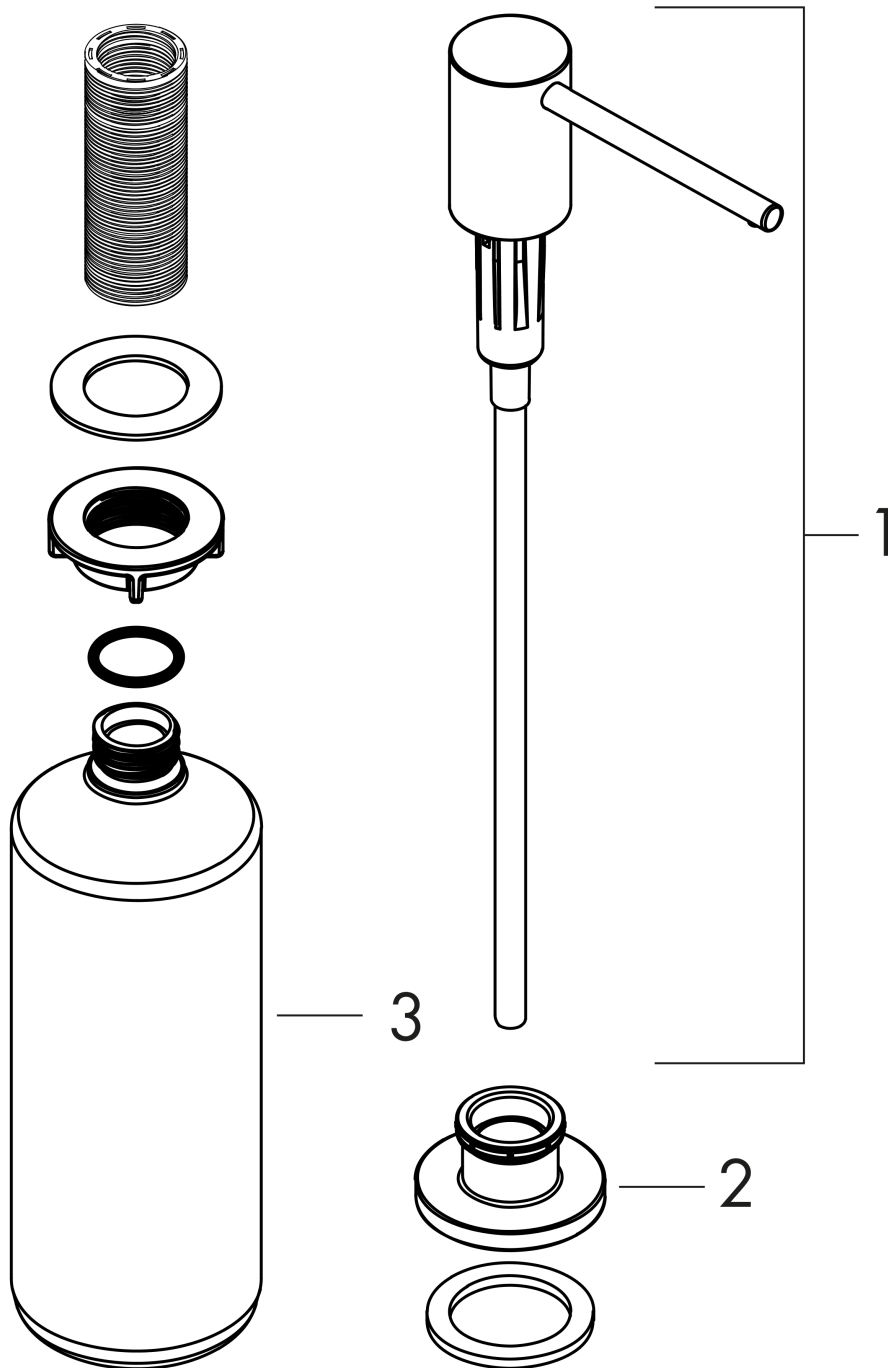

A41 Tvål-/diskmedelpump

Ytskikt: krom Art.nr. : 40438000

**Produktdetaljer****Produktinformation**

- passar till: design matchar utvalda köksblandare
- material: metall
- korrosionsskyddad utloppsör
- påfyllningsmängd 500 ml
- doseringsmängd 2 ml
- lätt att fylla på upifrån
- tjocklek på bänk: 55 mm
- enkel och säker installation utan verktyg
- skaft \varnothing : 28 - 35 mm

Produktbild**Måttskiss**

A41 Tvål-/diskmedelpump

Ytskikt: krom Art.nr. : 40438000

**Sprängritning**

Tillverkningsår: >10/18

A41 Tvål-/diskmedelpump

Ytskikt: krom Art.nr. : 40438000

**Reservdelslista**

Tillverkningsår: >10/18

Pos.	Produktdetaljer	Art.nr.	PC	PU
1	Pump	93281000	0	1
2	Rosett	93282000	0	1
3	Flaska till tvålpump	93278000	0	1