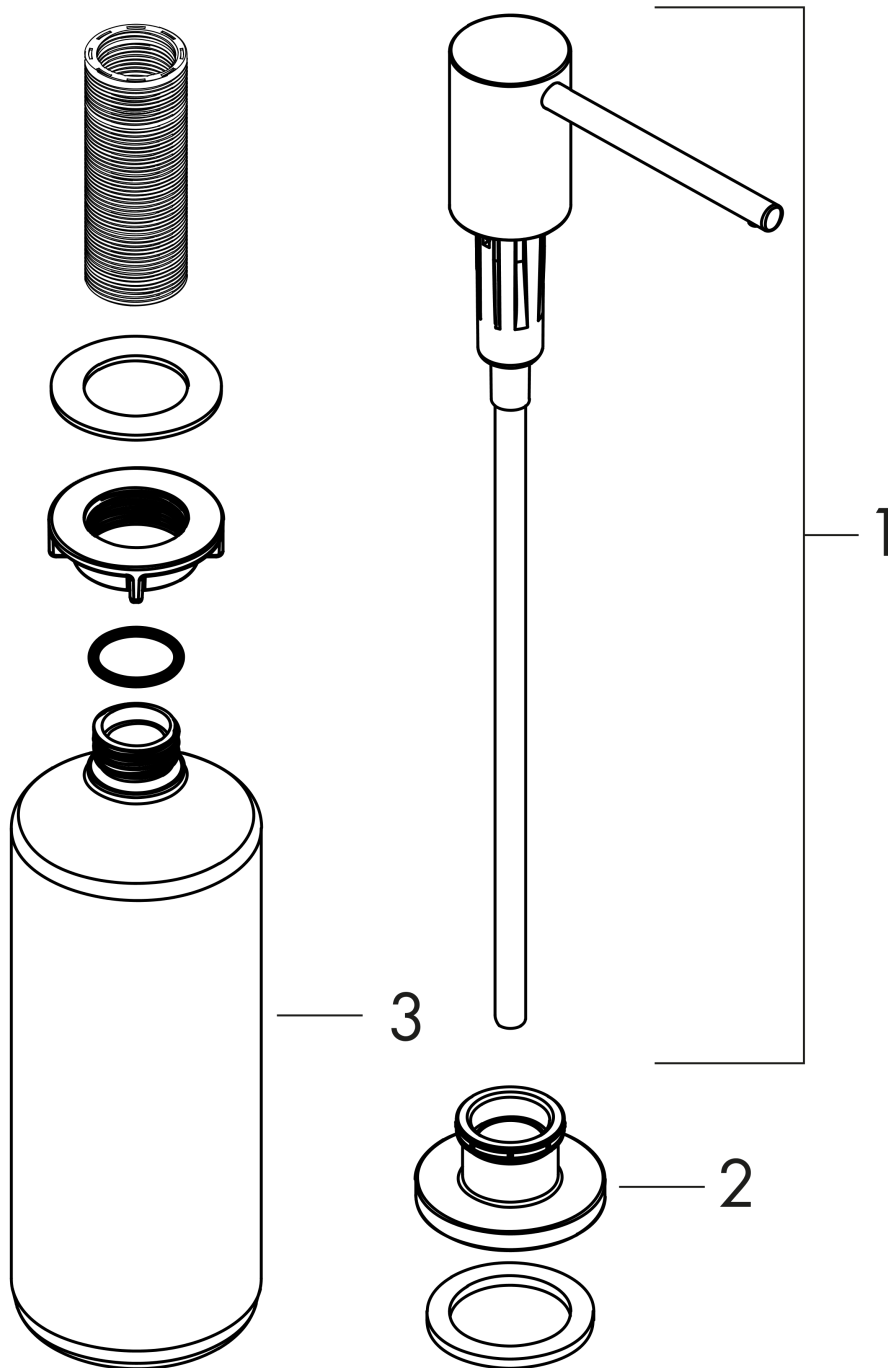

A41 Tvål-/diskmedelpumpYtskikt: **finish av rostfritt stål** Art.nr. : **40438800****Produktdetaljer****Produktinformation**

- passar till: design matchar utvalda köksblandare
- material: metall
- korrosionsskyddad utloppsör
- påfyllningsmängd 500 ml
- doseringsmängd 2 ml
- lätt att fylla på upifrån
- tjocklek på bänk: 55 mm
- enkel och säker installation utan verktyg
- skaft \varnothing : 28 - 35 mm

Produktbild**Måttskiss**

A41 Tvål-/diskmedelpump

Ytskikt: finish av rostfritt stål Art.nr. : 40438800

**Sprängritning**

Tillverkningsår: >10/18

A41 Tvål-/diskmedelpumpYtskikt: **finish av rostfritt stål** Art.nr. : **40438800****Reservdelslista**

Tillverkningsår: >10/18

Pos.	Produktdetaljer	Art.nr.	PC	PU
1	Pump	93281800	0	1
2	Rosett	93282800	0	1
3	Flaska till tvålpump	93278000	0	1