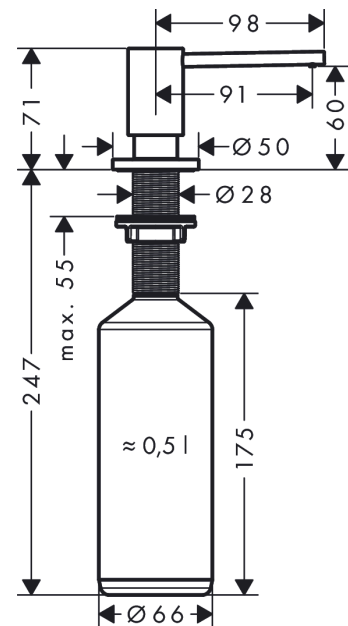

A41 Tvål-/diskmedelpumpYtskikt: **finish av rostfritt stål** Art.nr. : **40438800****Produktdetaljer****Produktinformation**

- passar till: design matchar utvalda köksblandare
- material: metall
- korrosionsskyddad utloppsör
- påfyllningsmängd 500 ml
- doseringsmängd 2 ml
- lätt att fylla på upifrån
- tjocklek på bänk: 55 mm
- enkel och säker installation utan verktyg
- skaft \varnothing : 28 - 35 mm

Produktbild**Måttskiss**

A41 Tvål-/diskmedelpump

Ytskikt: finish av rostfritt stål Art.nr. : 40438800

**Sprängritning**

Tillverkningsår: >10/18

A41 Tvål-/diskmedelpumpYtskikt: **finish av rostfritt stål** Art.nr. : **40438800****Reservdelslista**

Tillverkningsår: >10/18

Pos.	Produktdetaljer	Art.nr.	PC	PU
1	Pump	93281800	0	1
2	Rosett	93282800	0	1
3	Flaska till tvålpump	93278000	0	1