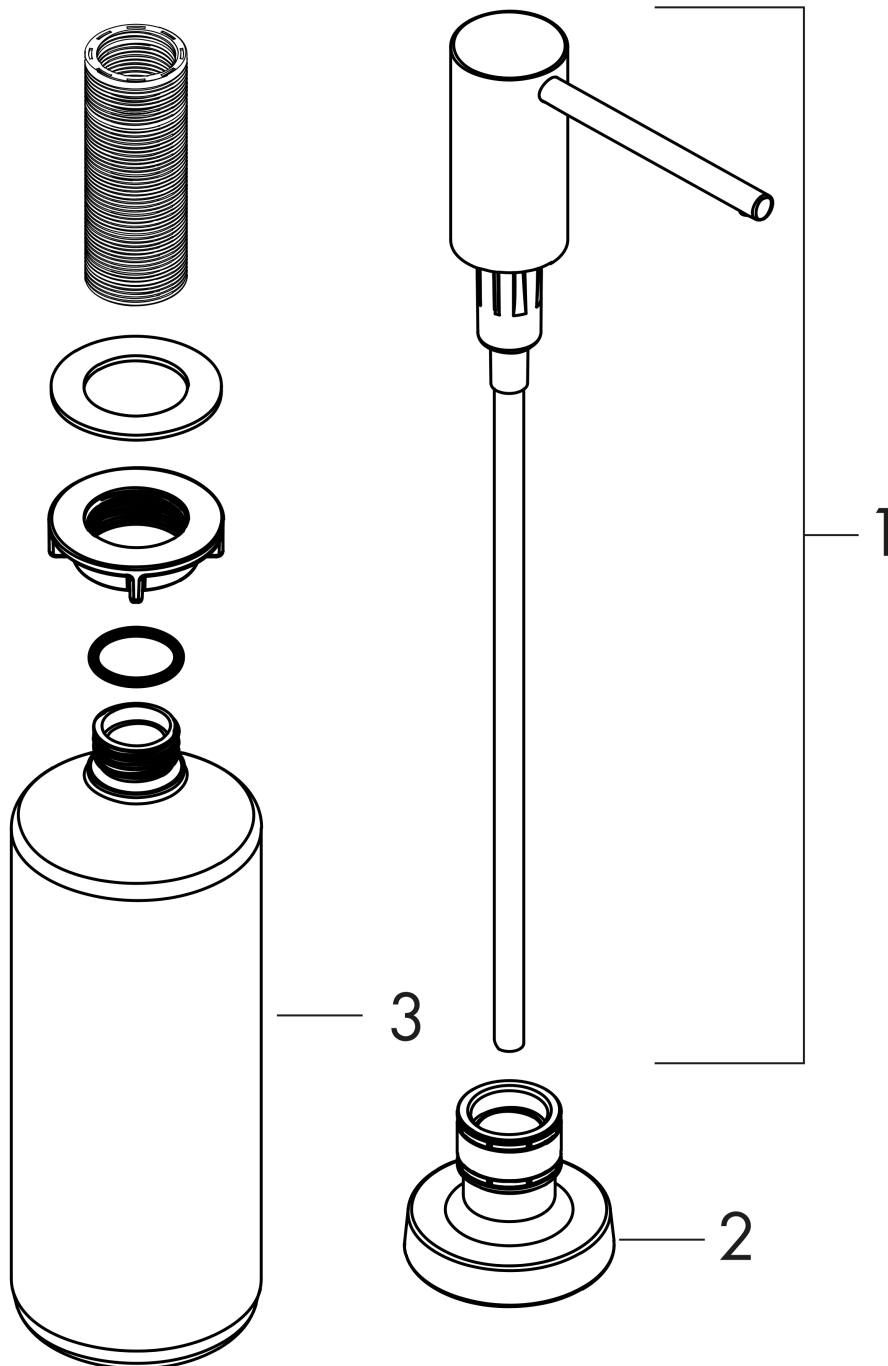

A51 Tvål-/diskmedelpump

Ytskikt: krom Art.nr. : 40448000

**Produktdetaljer****Produktinformation**

- passar till: design matchar utvalda köksblandare
- material: metall
- korrosionsskyddad utloppsrör
- påfyllningsmängd 500 ml
- doseringsmängd 2 ml
- lätt att fylla på upifrån
- tjocklek på bänk: 55 mm
- enkel och säker installation utan verktyg
- skaft \varnothing : 28 - 35 mm

Produktbild**Måttskiss**

A51 Tvål-/diskmedelpump
Ytskikt: krom Art.nr. : 40448000

Sprängritning

Tillverkningsår: >10/18

A51 Tvål-/diskmedelpump

Ytskikt: krom Art.nr. : 40448000

**Reservdelslista**

Tillverkningsår: >10/18

Pos.	Produktdetaljer	Art.nr.	PC	PU
1	Pump	93283000	0	1
2	Rosett	93285000	0	1
3	Flaska till tvålpump	93278000	0	1