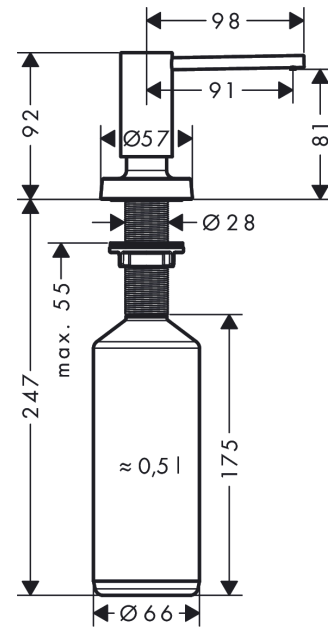

A51 Tvål-/diskmedelpump

Ytskikt: krom Art.nr. : 40448000

**Produktdetaljer****Produktinformation**

- passar till: design matchar utvalda köksblandare
- material: metall
- korrosionsskyddad utloppsrör
- påfyllningsmängd 500 ml
- doseringsmängd 2 ml
- lätt att fylla på upifrån
- tjocklek på bänk: 55 mm
- enkel och säker installation utan verktyg
- skaft \varnothing : 28 - 35 mm

Produktbild**Måttskiss**

A51 Tvål-/diskmedelpump
Ytskikt: krom Art.nr. : 40448000

Sprängritning

Tillverkningsår: >10/18

A51 Tvål-/diskmedelpump

Ytskikt: krom Art.nr. : 40448000

**Reservdelslista**

Tillverkningsår: >10/18

Pos.	Produktdetaljer	Art.nr.	PC	PU
1	Pump	93283000	0	1
2	Rosett	93285000	0	1
3	Flaska till tvålpump	93278000	0	1