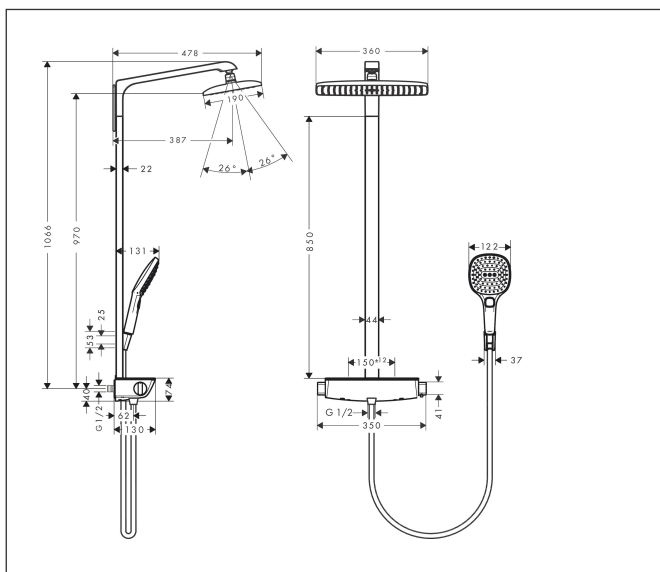

Varumärke hansgrohe
 Art. Namn **Raindance E** Showerpipe 360 1jet med termostat
 Art. Nr. 27112000
 Ytskikt Krom
 Pos 1

Produktbild

Ritning

Koder/standarder

- PA-IX 19968/IBO

Funktioner

- består av: huvuddusch, handdusch, duschtermostat, duschlang, duschhållare, duschstång
- huvuddusch Raindance E 360 Air
- duschstorlek huvuddusch: 360 x 190 mm
- stråltyp huvuddusch: RainAir
- kulle: huvuddusch med inställningsbar vinkel
- stråltyp handdusch: RainAir, Rain, Whirl
- hylla i säkerhetsglas
- yta hylla: spegelglas
- maximal flödesmängd vid 3 bar: 15 l/min
- min. driftstryck: 1 bar
- max driftstryck: 10 bar
- stångbredd: 44 mm
- duscharmlängd huvuddusch: 380 mm
- CoolContact termostat: Förhindrar att höljet värms upp och gör det säkrare att duscha
- termostat Ecostat Select
- säkerhets spärr vid 40°C
- inställningsbar varmvattenbegränsning
- förbrukaraktivering genom vridning
- endast en funktion åt gången kan benyttjas
- lämpad för genomflödesvärmare
- monteringsstyp: ytmontering
- anslutningsstorlek DN15
- anslutningsgänga G 1/2