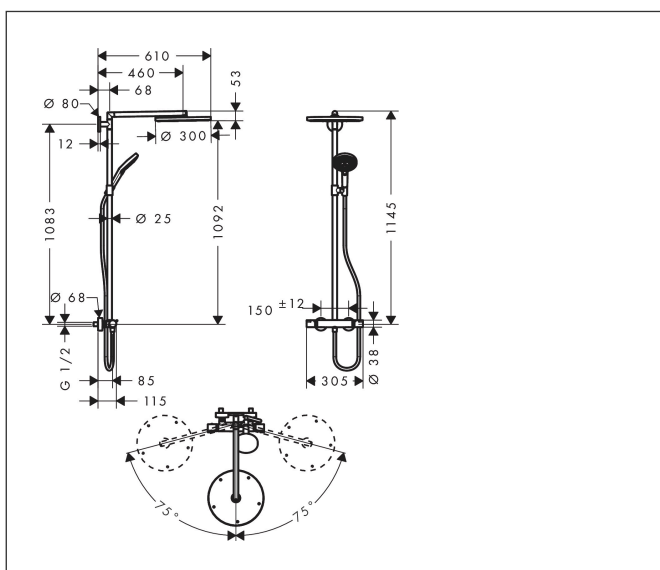

Varumärke	hansgrohe
Art. Namn	Raindance S Showerpipe 300 1jet med termostat
Art. Nr.	27114000
Ytskikt	Krom
Pos	1

Produktbild

Ritning

Koder/standarder

- PA-IX 19989/IBO

Funktioner

- består av: huvuddusch, handdusch, duschtermostat, duschslang, glidfäste, duschstång
- huvuddusch Raindance S 300 Air
- duschstorlek huvuddusch: 300 mm
- stråltyp huvuddusch: RainAir
- kulle: huvuddusch med inställningsbar vinkel
- yta strålskiva: krom
- stråltyp handdusch: Rain, RainAir, Whirl
- maximal flödesmängd vid 3 bar: 16 l/min
- min. driftstryck: 2 bar
- max driftstryck: 10 bar
- stigrör kan avkortas
- stängdiameter: 25 mm
- höjjusterbar handduschhållare
- duscharmlängd huvuddusch: 460 mm
- svängbar duscharm
- termostat Ecostat Comfort
- säkerhets spärr vid 40°C
- inställningsbar varmvattenbegränsning
- förbrukaraktivering genom vridning
- lämpad för genomflödesvärmare
- monteringsstyp: ytmontering
- anslutningsstorlek DN15
- anslutningsgänga G 1/2
- stickmått 150 cc ± 12 mm