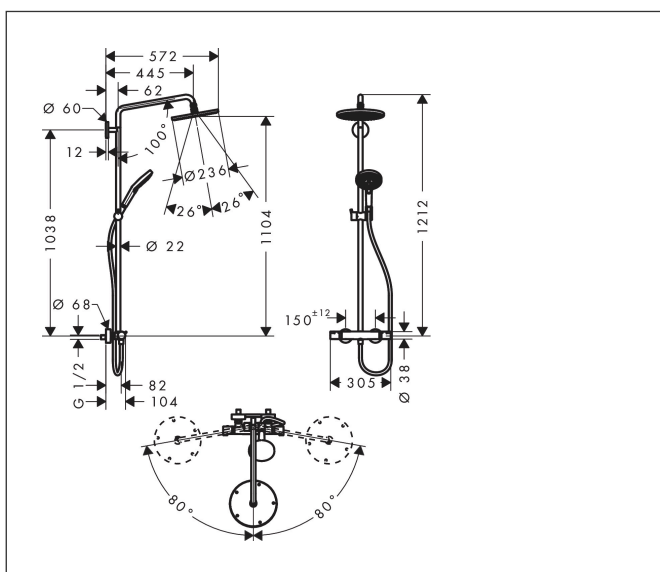

Varumärke	hansgrohe
Art. Namn	Raindance S Showerpipe 240 1jet med termostat
Art. Nr.	27115000
Ytskikt	Krom
Pos	1

Produktbild

Ritning

Funktioner

- består av: huvuddusch, handdusch, duschtermostat, duschslang, glidfäste, duschstång
- huvuddusch Raindance S 240 Air
- duschstorlek huvuddusch: 236 mm
- stråltyp huvuddusch: RainAir
- kulle: huvuddusch med inställningsbar vinkel
- stråltyp handdusch: RainAir, Rain, Whirl
- maximal flödesmängd vid 3 bar: 16 l/min
- flödesmängd RainAir (vid 3 bar): 16 l/min
- min. driftstryck: 1 bar
- max driftstryck: 10 bar
- stigrör kan avkortas
- stängdiameter: 22 mm
- höjjusterbar handduschhållare
- duscharmlängd huvuddusch: 460 mm
- svängbar duscharm
- termostat Ecostat Comfort
- säkerhets spärr vid 40°C
- inställningsbar varmvattenbegränsning
- förbrukaraktivering genom vridning
- endast en funktion åt gången kan benyttas
- monteringsstyp: ytmontering
- anslutningsstorlek DN15
- anslutningsgänga G 1/2
- stickmått 150 cc ± 12 mm