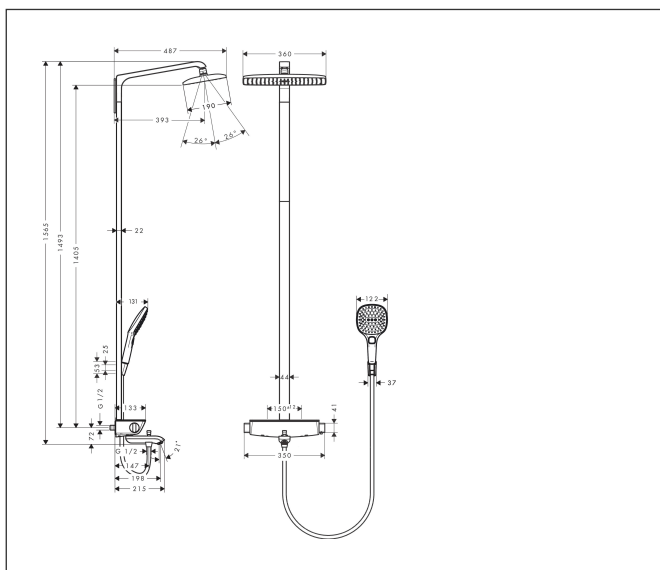

Ritning

Koder/standarder

- PA-IX 19973/IDBO

Funktioner

- består av: huvuddusch, handdusch, kartermostat, duschslang, duschhållare
- huvuddusch Raindance E 360 Air
- duschstorlek huvuddusch: 360 x 190 mm
- stråltyp huvuddusch: RainAir
- kulle: huvuddusch med inställningsbar vinkel
- stråltyp handdusch: RainAir, Rain, Whirl
- hylla i säkerhetsglas
- yta på hylla i färgvariant -000 = spegelglas, i färgvariant -400 = vitt glas
- maximal flödesmängd vid 3 bar: 20 l/min
- flödesmängd RainAir (vid 3 bar): 15 l/min
- flödesmängd badkarspåfyllare: 20 l/min
- min. driftstryck: 1,3 bar
- max driftstryck: 10 bar
- stångbredd: 44 mm
- duscharmlängd huvuddusch: 380 mm
- CoolContact termostat: Förhindrar att höljet värms upp och gör det säkrare att duscha
- termostat Ecostat Select
- säkerhetsspärr vid 40 °C
- inställningsbar varmvattenbegränsning
- förbrukaraktivering genom vridning
- lämpad för genomflödesvärmare
- monteringsstyp: ytmontering

Teknologi

Stråltyper