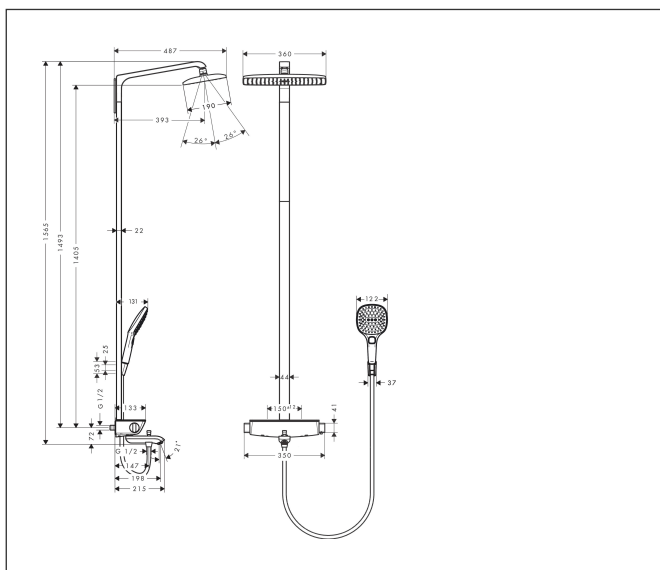

Varumärke hansgrohe
 Art. Namn **Raindance E** Showerpipe 360 1jet med kartermostat
 Art. Nr. 27113400
 Ytskikt Vit/Krom
 Pos 1

Produktbild

Ritning

Funktioner

- består av: huvuddusch, handdusch, kartermostat, duschslang, duschhållare
- huvuddusch Raindance E 360 Air
- duschstorlek huvuddusch: 360 x 190 mm
- stråltyp huvuddusch: RainAir
- kulle: huvuddusch med inställningsbar vinkel
- stråltyp handdusch: RainAir, Rain, Whirl
- hylla i säkerhetsglas
- yta på hylla i färgvariant -000 = spegelglas, i färgvariant -400 = vitt glas
- maximal flödesmängd vid 3 bar: 20 l/min
- flödesmängd RainAir (vid 3 bar): 15 l/min
- flödesmängd badkarspåfyllare: 20 l/min
- min. driftstryck: 1,3 bar
- max driftstryck: 10 bar
- stångbredd: 44 mm
- duscharmlängd huvuddusch: 380 mm
- CoolContact termostat: Förhindrar att höljet värms upp och gör det säkrare att duscha
- termostat Ecostat Select
- säkerhetsspärr vid 40 °C
- inställningsbar varmvattenbegränsning
- förbrukaraktivering genom vridning
- lämpad för genomflödesvärmare
- monteringsstyp: ytmontering