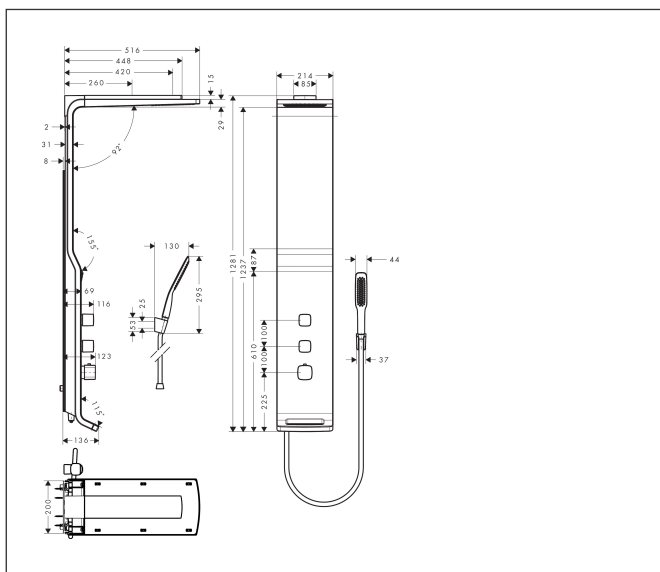

|           |   |
|-----------|---|
| Varumärke | hansgrohe                                 |
| Art. Namn | <b>Raindance</b> Duschpanel Lift 180 2jet |
| Art. Nr.  | 27008400                                  |
| Ytskikt   | Vit/Krom                                  |
| Pos       | 1   |

## Produktbild

## Funktioner

- består av: duschpanel, huvuddusch, pinnhanddusch, duschslang, duschhållare
- huvuddusch Raindance S 180 Air
- duschhuvudsstorlek: 180 mm
- stråltyp (huvuddusch): RainAir, vattenfallsstråle
- duscharmslängd: 420 mm
- höjdställning: 200 mm
- flödesmängd RainAir (vid 3 bar): 14 l/min
- flödesmängd pulseringstråle (vid 3 bar): 17 l/min
- skällningsskydd vid 40°
- inställningsbar varmvattenbegränsning
- isolerade vattenslangar
- stickmått: 150 cc ± 12 mm
- anslutningsgänga G 1/2
- monteringsställe: vägg
- monteringsstyp: ytmontering
- lämpad för genomflödesvärmare
- ljudklass: I
- flödesklass: B, O
- min. driftstryck: 2,2 bar
- max driftstryck: 10 bar