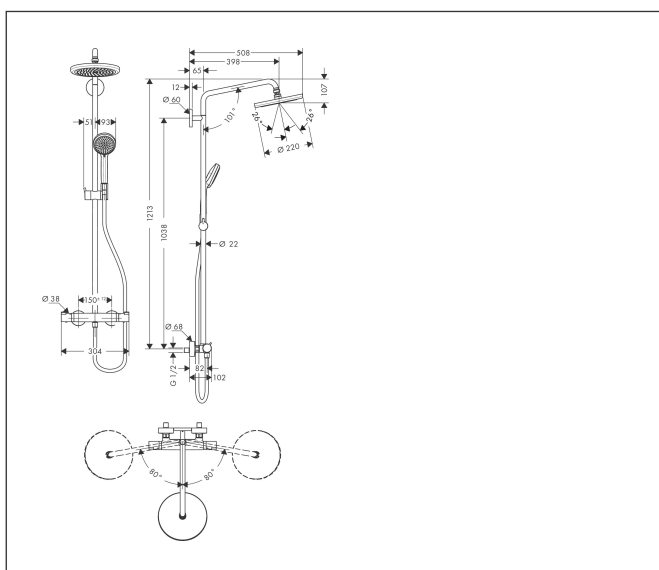

| | |
|-----------|--|
| Varumärke | hansgrohe |
| Art. Namn | Croma Showerpipe 220 1jet med termostat |
| Art. Nr. | 27185000 |
| Ytskikt | Krom |
| Pos | 1 |

Produktbild

Ritning

Koder/standarder

- PA-IX 19990/IBO

Funktioner

- består av: huvuddusch, handdusch, duschtermostat, duschslang, glidfäste, duschstång
- huvuddusch Croma 220
- duschstorlek huvuddusch: 220 mm
- stråltyp huvuddusch: RainAir
- kulle: huvuddusch med inställningsbar vinkel
- stråltyp handdusch: Rain, massage, schampostråle, normalstråle
- maximal flödesmängd vid 3 bar: 15 l/min
- min. driftstryck: 1,2 bar
- max driftstryck: 10 bar
- stigrör kan avkortas
- stängdiameter: 22 mm
- höjjusterbar handduschhållare
- duscharmlängd huvuddusch: 400 mm
- svängbar duscharm
- termostat Ecostat Comfort
- säkerhets spärr vid 40°C
- inställningsbar varmvattenbegränsning
- förbrukaraktivering genom vridning
- endast en funktion åt gången kan benyttas
- lämpad för genomflödesvärmare
- monteringsstyp: ytmontering
- anslutningsstorlek DN15
- anslutningsgänga G 1/2